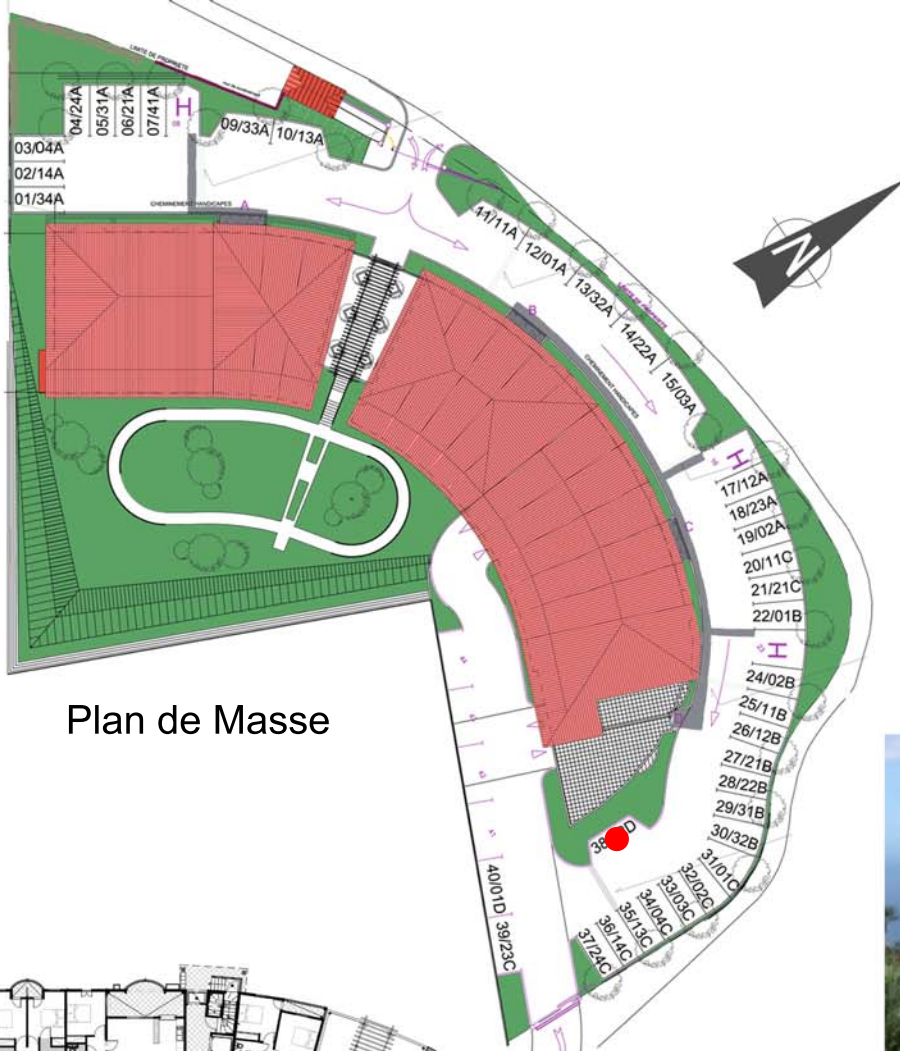

02D - 3 pièces - RDC

RESIDENCE LE PATIO D'ACAJOU

Plateau Acajou - Le Lamentin

43 appartements de standing

Plan de Masse

Séjour	19,85
Cuisine	7,47
Chambre 01	16,82
Chambre 02	10,74
Toilette avec WC	5,50
Dégagement	3,42
Wc	1,48
Sous total	65,28
Terrasse + buand.	14,08
Buanderie	2,48
Balcon	4,46
Total	86,30
Garage n° 114	20,21
Parking extérieur n° 38	

RDC

Sous sol Haut