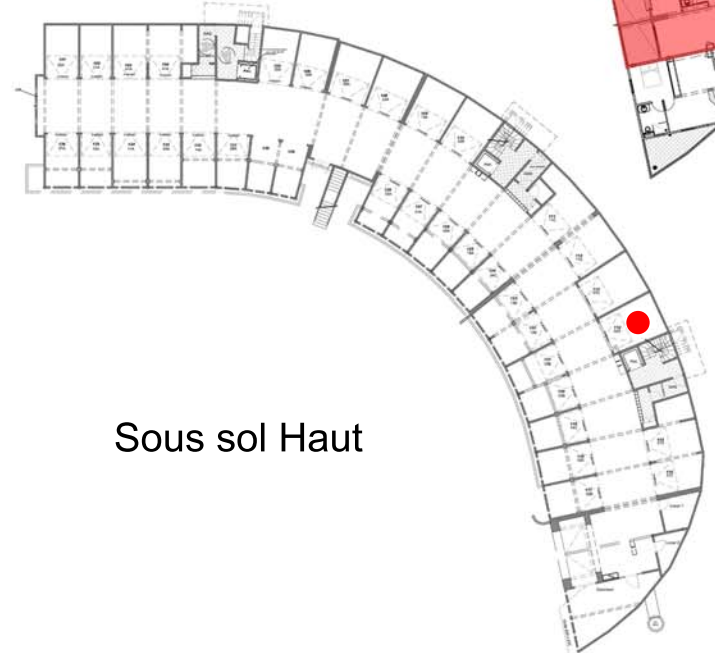

02D - 3 pièces - RDC

RESIDENCE LE PATIO D'ACAJOU

Plateau Acajou - Le Lamentin

43 appartements de standing

Plan de Masse

Séjour	19,85
Cuisine	7,47
Chambre 01	16,82
Chambre 02	10,74
Toilette avec WC	5,50
Dégagement	3,42
Wc	1,48
Sous total	65,28
Terrasse + buand.	14,08
Buanderie	2,48
Balcon	4,46
Total	86,30
Garage n° 114	20,21
Parking extérieur n° 38	

RDC

Sous sol Haut