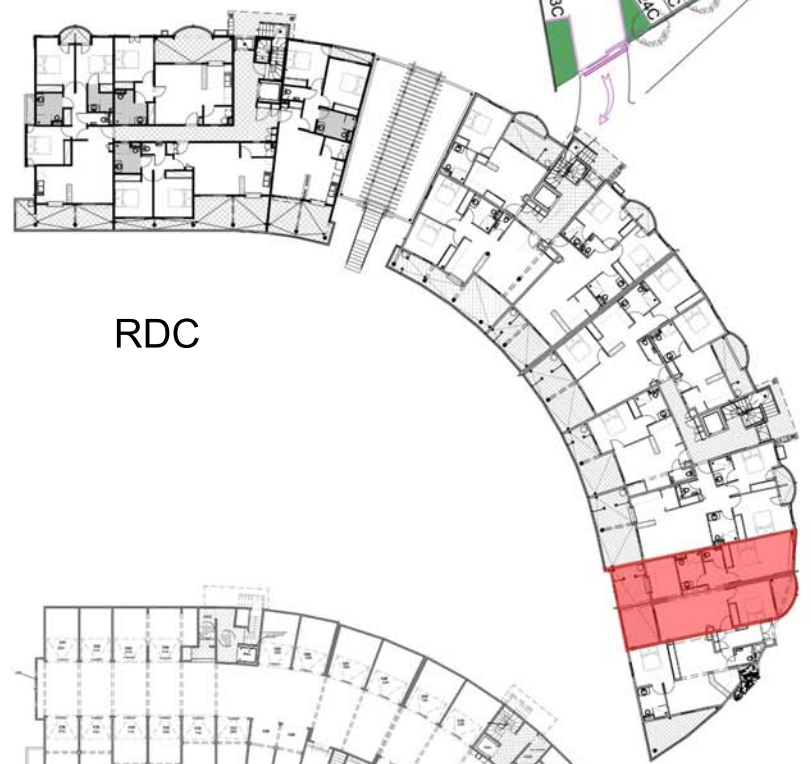

02D - 3 pièces - RDC

RESIDENCE LE PATIO D'ACAJOU

Plateau Acajou - Le Lamentin

43 appartements de standing

Plan de Masse

Séjour	19,85
Cuisine	7,47
Chambre 01	16,82
Chambre 02	10,74
Toilette avec WC	5,50
Dégagement	3,42
Wc	1,48
Sous total	65,28
Terrasse + buand.	14,08
Buanderie	2,48
Balcon	4,46
Total	86,30
Garage n° 114	20,21
Parking extérieur n° 38	

RDC

Sous sol Haut