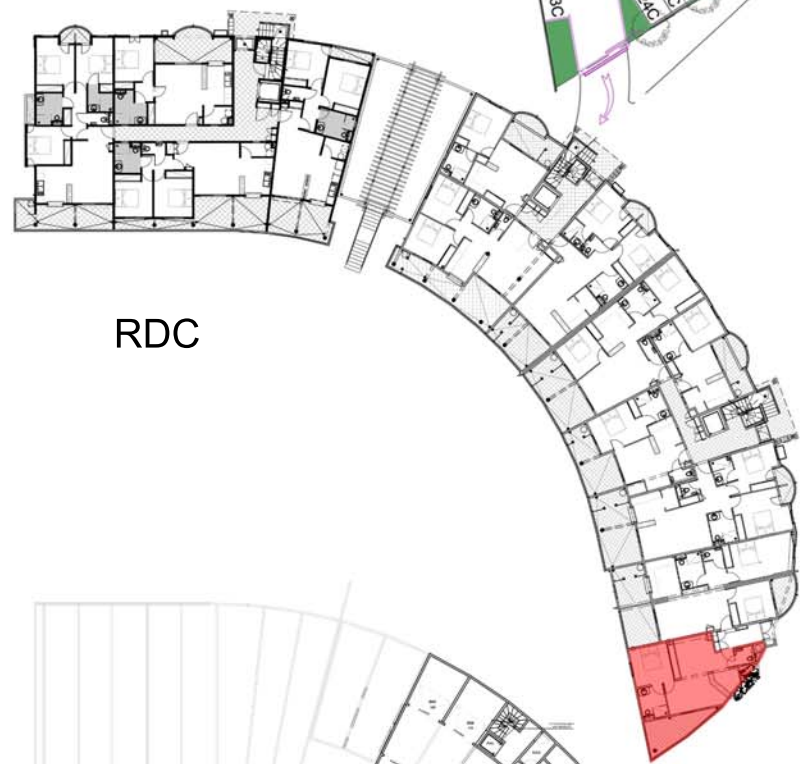

# 01 D - 2 pièces - RDC

## RESIDENCE LE PATIO D'ACAJOU

Plateau Acajou - Le Lamentin

43 appartements de standing

Plan de Masse

Séjour	22,14
Cuisine	4,01
Chambre 01	10,95
Toilette avec WC	5,08
WC	1,88
<b>Sous total</b>	<b>44,06</b>
Terrasse	10,04
<b>Total</b>	<b>54,10</b>
Garage n° 215	13,78
Parking extérieur n° 40	

RDC

Sous sol Bas