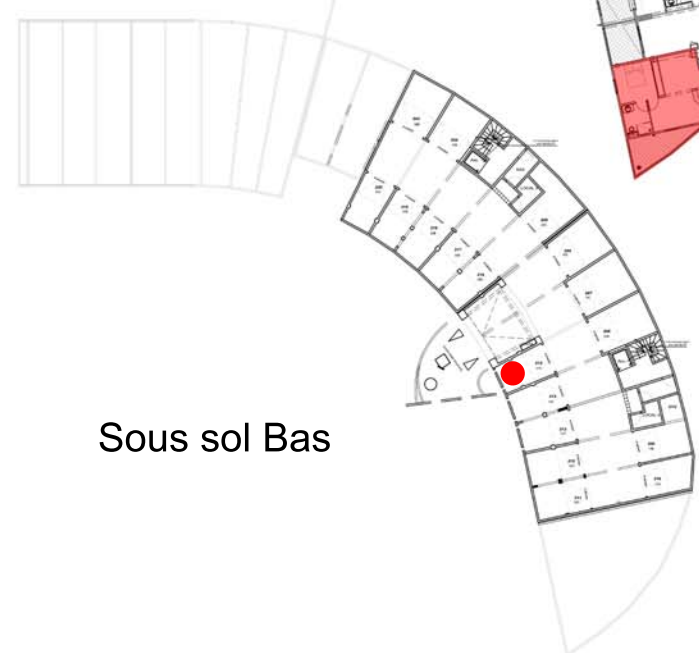

# 01 D - 2 pièces - RDC

## RESIDENCE LE PATIO D'ACAJOU

Plateau Acajou - Le Lamentin

43 appartements de standing

Plan de Masse

Séjour	22,14
Cuisine	4,01
Chambre 01	10,95
Toilette avec WC	5,08
WC	1,88
<b>Sous total</b>	<b>44,06</b>
Terrasse	10,04
<b>Total</b>	<b>54,10</b>
Garage n° 215	13,78
Parking extérieur n° 40	

RDC

Sous sol Bas