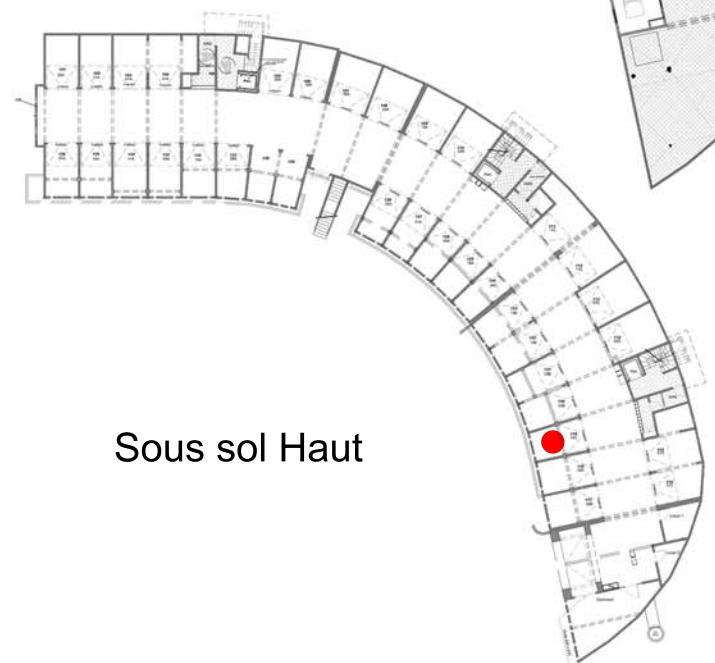

14 C - 1 pièce - 1^{er} Etage

RESIDENCE LE PATIO D'ACAJOU

Plateau Acajou - Le Lamentin
43 appartements de standing

Plan de Masse

Séjour	20,01
Cuisine	4,94
Cellier	2,36
Toilette avec WC	5,46
Sous total	32,77
Terrasse	7,34
Buanderie	1,80
Total	41,91
Garage n° 119	13,83
Parking extérieur n° 36	

1er Etage

Sous sol Haut