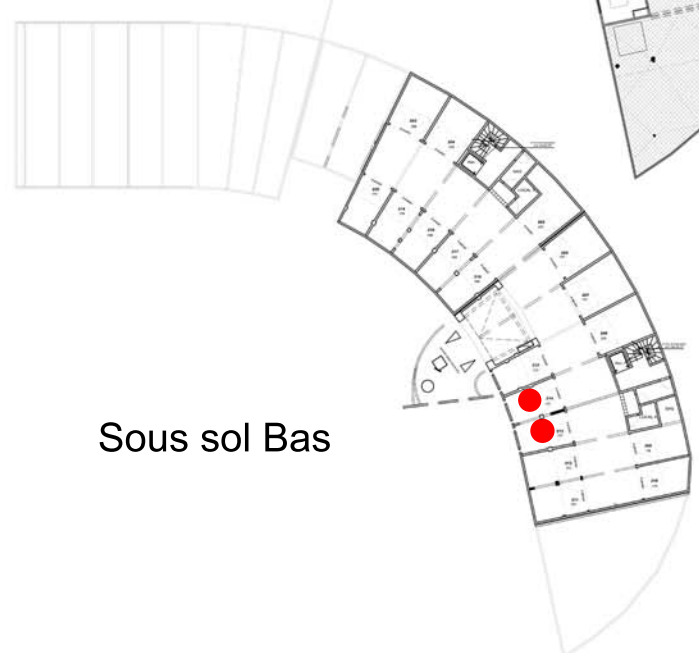

12 C - 2 pièces - 1^{er} Etage

RESIDENCE LE PATIO D'ACAJOU

Plateau Acajou - Le Lamentin

43 appartements de standing

Plan de Masse

Séjour	17,11
Cuisine	4,96
Chambre 01	12,87
Toilette avec WC	5,37
WC	1,88
Sous total	42,19
Terrasse	12,03
Buanderie	1,93
Total	56,15
Garage n° 213	13,83
Garage n° 214	13,82

1er Etage

Sous sol Bas