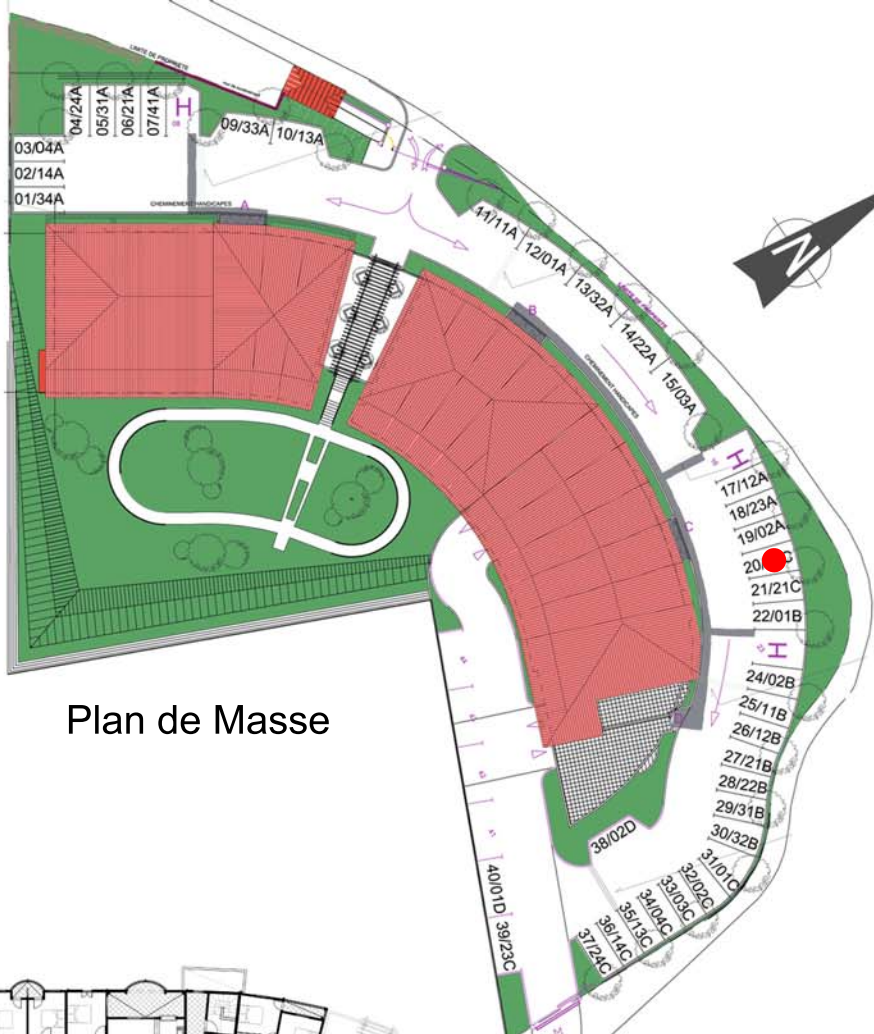

11 C - 5 pièces - 1^{er} Etage

RESIDENCE LE PATIO D'ACAJOU

Plateau Acajou - Le Lamentin

43 appartements de standing

Plan de Masse

Séjour	20,30
Cuisine	5,15
Cellier	1,96
Chambre 01	11,96
Chambre 02	14,82
Chambre 03	11,98
Chambre 04	11,16
Toilette avec WC	5,01
Toilette avec WC (Ch. 3)	5,84
Toilette (Ch. 01)	3,53
Hall	6,65
WC	2,03
Sous total	100,39
Terrasse couverte	69,00
Terrasse	58,14
Terrasse cuisine	14,34
Buanderie	3,51
Balcon	3,17
Total	248,55
Garage n° 111	20,53
Garage n° 112	19,04
Local rangement 1	9,08
Parking extérieur n° 20	

1er Etage

Sous sol Haut