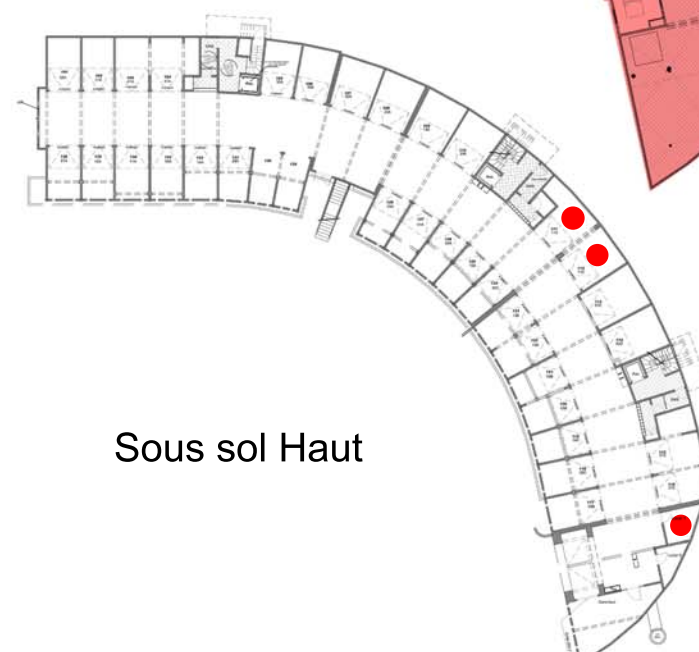

11 C - 5 pièces - 1^{er} Etage

RESIDENCE LE PATIO D'ACAJOU

Plateau Acajou - Le Lamentin

43 appartements de standing

Plan de Masse

Séjour	20,30
Cuisine	5,15
Cellier	1,96
Chambre 01	11,96
Chambre 02	14,82
Chambre 03	11,98
Chambre 04	11,16
Toilette avec WC	5,01
Toilette avec WC (Ch. 3)	5,84
Toilette (Ch. 01)	3,53
Hall	6,65
WC	2,03
Sous total	100,39
Terrasse couverte	69,00
Terrasse	58,14
Terrasse cuisine	14,34
Buanderie	3,51
Balcon	3,17
Total	248,55
Garage n° 111	20,53
Garage n° 112	19,04
Local rangement 1	9,08
Parking extérieur n° 20	

1er Etage

Sous sol Haut