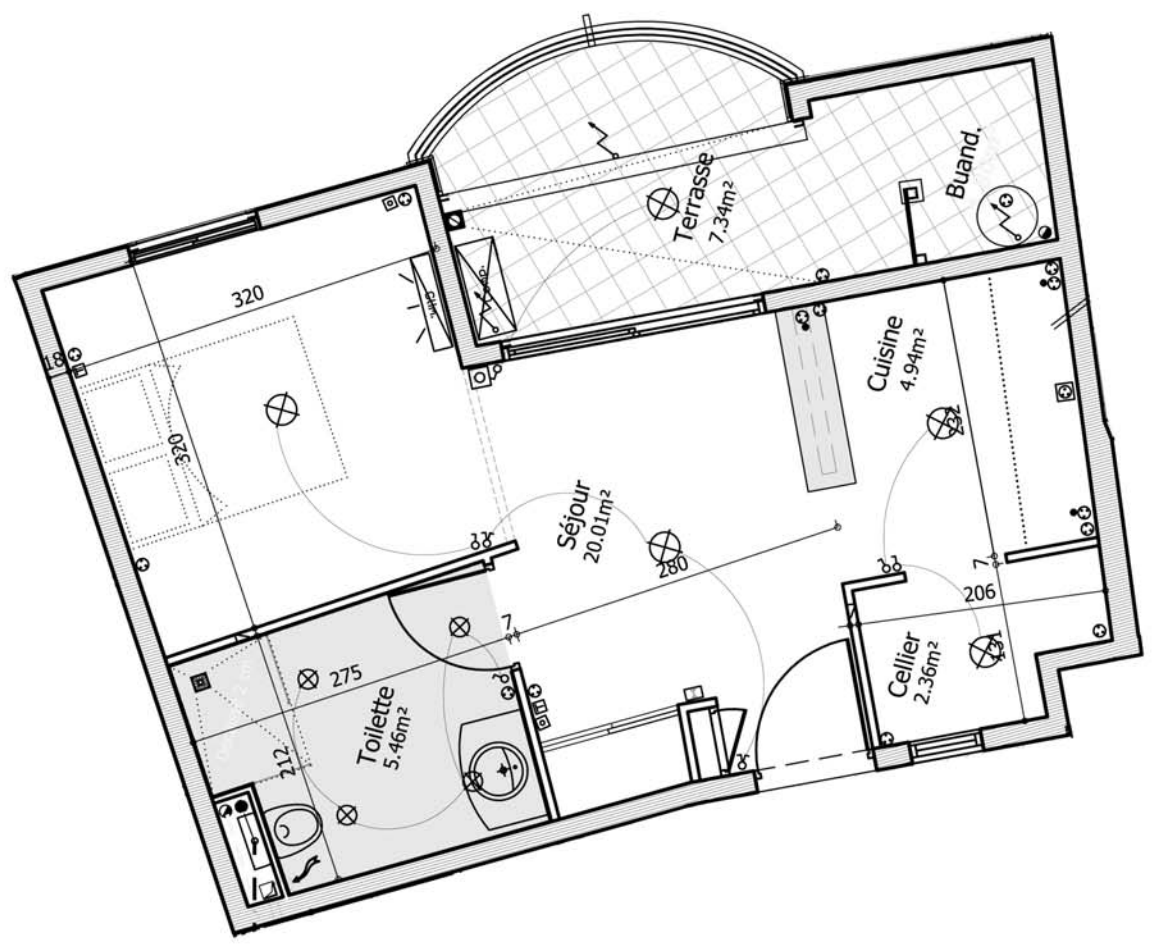

# 04 C - 1 pièce - RDC

## RESIDENCE LE PATIO D'ACAJOU

Plateau Acajou - Le Lamentin

43 appartements de standing

Plan de Masse

Séjour	20,01
Cuisine	4,94
Cellier	2,36
Toilette avec WC	5,46
<b>Sous total</b>	<b>32,77</b>
Terrasse	7,34
Buanderie	1,80
<b>Total</b>	<b>41,91</b>
Garage n° 220	13,87
Parking extérieur n° 34	

RDC

Sous sol Bas