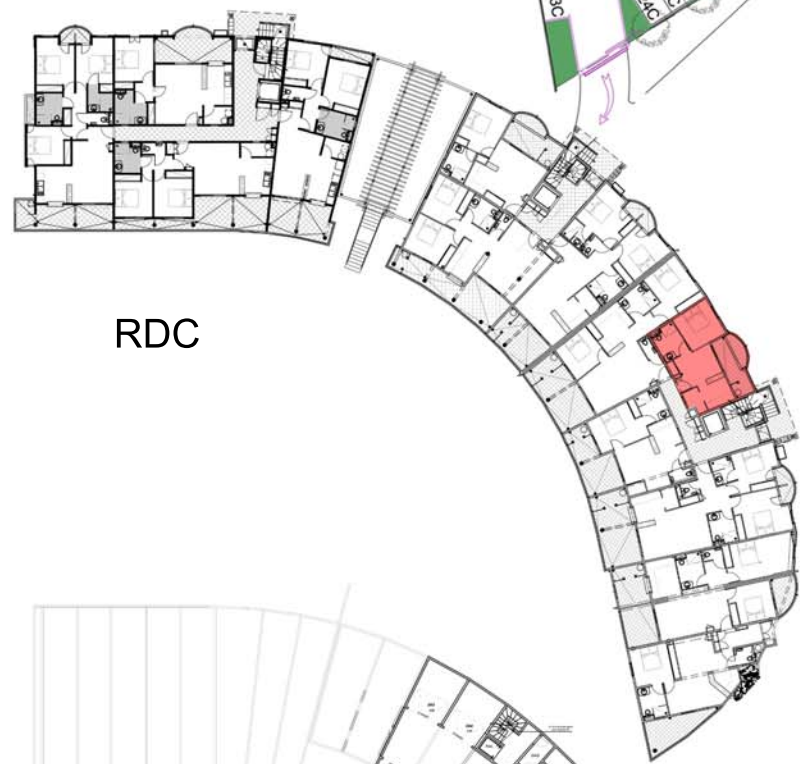

# 04 C - 1 pièce - RDC

## RESIDENCE LE PATIO D'ACAJOU

Plateau Acajou - Le Lamentin

43 appartements de standing

Plan de Masse

Séjour	20,01
Cuisine	4,94
Cellier	2,36
Toilette avec WC	5,46
<b>Sous total</b>	<b>32,77</b>
Terrasse	7,34
Buanderie	1,80
<b>Total</b>	<b>41,91</b>
Garage n° 220	13,87
Parking extérieur n° 34	

RDC

Sous sol Bas