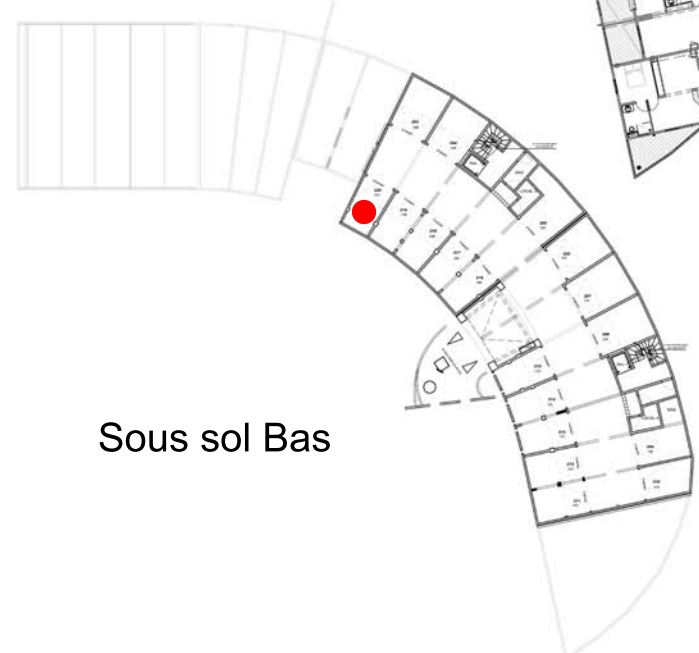

# 04 C - 1 pièce - RDC

## RESIDENCE LE PATIO D'ACAJOU

Plateau Acajou - Le Lamentin

43 appartements de standing

Plan de Masse

Séjour	20,01
Cuisine	4,94
Cellier	2,36
Toilette avec WC	5,46
<b>Sous total</b>	<b>32,77</b>
Terrasse	7,34
Buanderie	1,80
<b>Total</b>	<b>41,91</b>
Garage n° 220	13,87
Parking extérieur n° 34	

RDC

Sous sol Bas