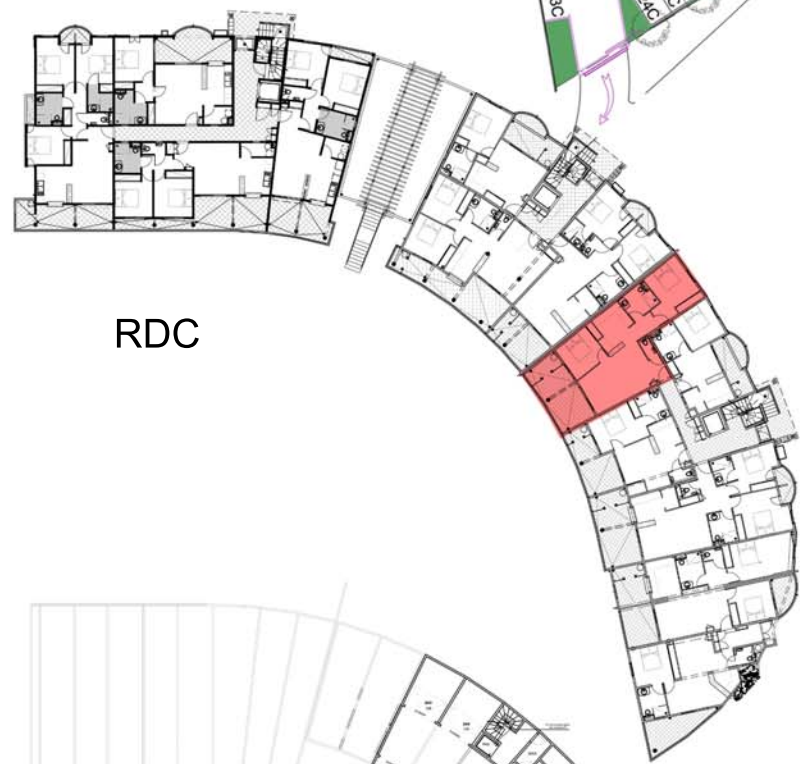

# 03 C - 3 pièces - RDC

## RESIDENCE LE PATIO D'ACAJOU

Plateau Acajou - Le Lamentin  
43 appartements de standing

Plan de Masse

Séjour	22,87
Cuisine	8,38
Chambre 01	10,32
Chambre 02	14,04
Dégagement	2,78
Toilette avec WC	5,47
WC	1,62
<b>Sous total</b>	<b>65,48</b>
Terrasse	13,99
Buanderie	3,59
<b>Total</b>	<b>83,06</b>
Garage n° 206	19,04
Parking extérieur n° 33	

RDC

Sous sol Bas