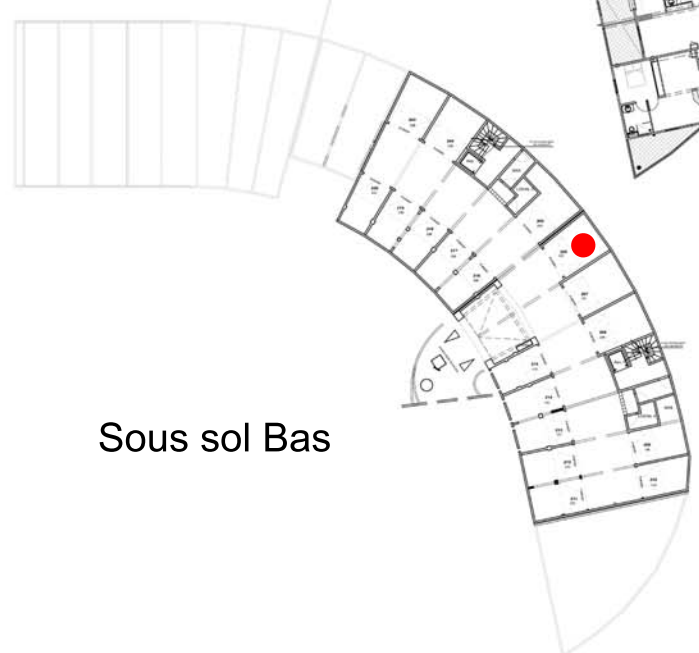

## RESIDENCE LE PATIO D'ACAJOU

Plateau Acajou - Le Lamentin  
43 appartements de standing

Plan de Masse

Séjour	22,87
Cuisine	8,38
Chambre 01	10,32
Chambre 02	14,04
Dégagement	2,78
Toilette avec WC	5,47
WC	1,62
<b>Sous total</b>	<b>65,48</b>
Terrasse	13,99
Buanderie	3,59
<b>Total</b>	<b>83,06</b>
Garage n° 206	19,04
Parking extérieur n° 33	

RDC

Sous sol Bas