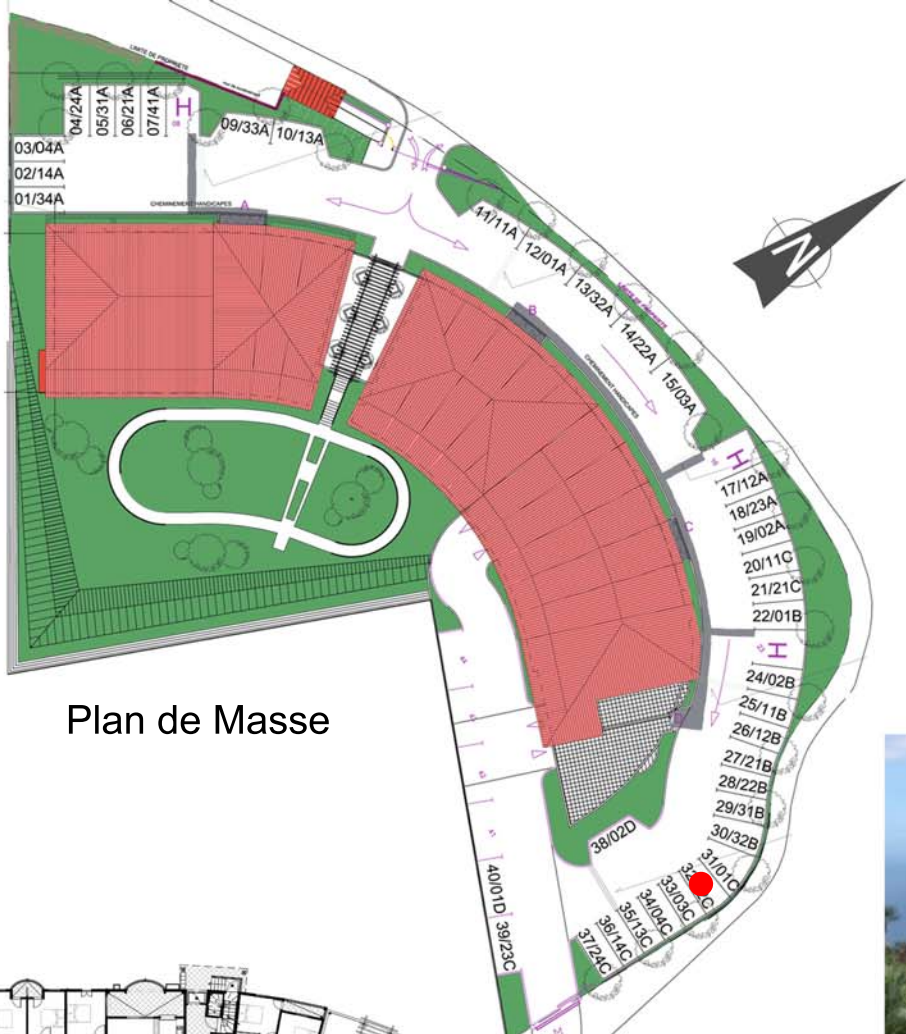

02 C - 2 pièces - RDC

RESIDENCE LE PATIO D'ACAJOU

Plateau Acajou - Le Lamentin

43 appartements de standing

Plan de Masse

Séjour	17,11
Cuisine	4,96
Chambre 01	12,87
Toilette avec WC	5,37
WC	1,88
Sous total	42,19
Terrasse	12,03
Buanderie	1,93
Total	56,15
Garage n° 118	14,67
Parking extérieur n° 32	

RDC

Sous sol Haut