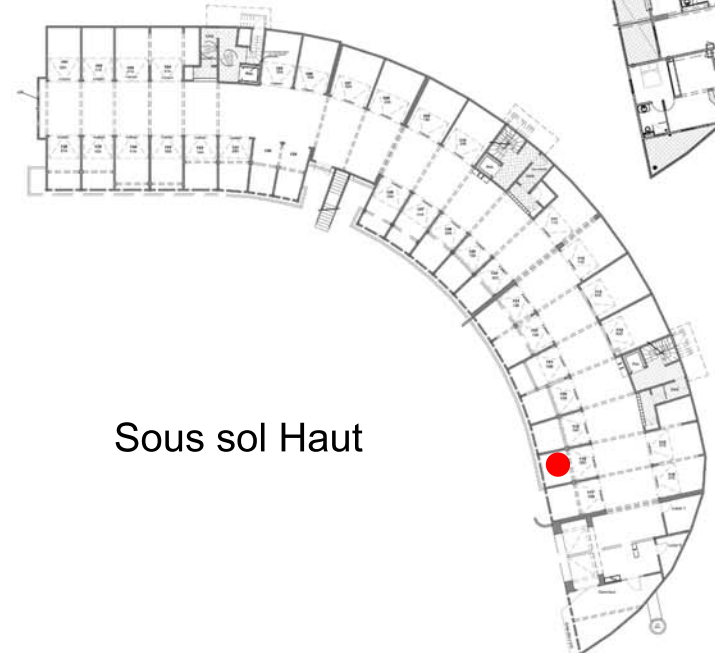

02 C - 2 pièces - RDC

RESIDENCE LE PATIO D'ACAJOU

Plateau Acajou - Le Lamentin

43 appartements de standing

Plan de Masse

Séjour	17,11
Cuisine	4,96
Chambre 01	12,87
Toilette avec WC	5,37
WC	1,88
Sous total	42,19
Terrasse	12,03
Buanderie	1,93
Total	56,15
Garage n° 118	14,67
Parking extérieur n° 32	

RDC

Sous sol Haut