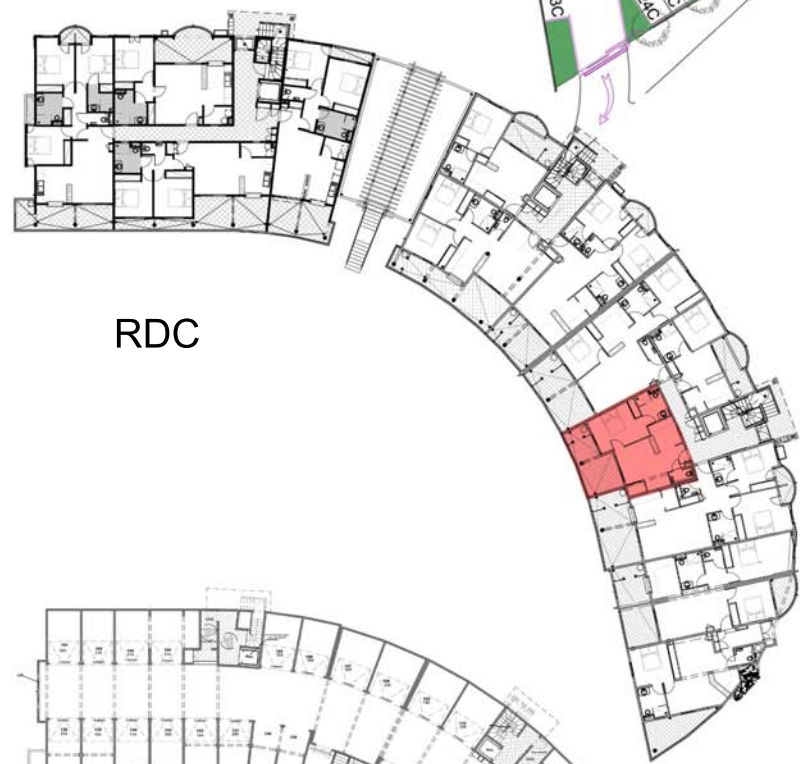

02 C - 2 pièces - RDC

RESIDENCE LE PATIO D'ACAJOU

Plateau Acajou - Le Lamentin

43 appartements de standing

Plan de Masse

Séjour	17,11
Cuisine	4,96
Chambre 01	12,87
Toilette avec WC	5,37
WC	1,88
Sous total	42,19
Terrasse	12,03
Buanderie	1,93
Total	56,15
Garage n° 118	14,67
Parking extérieur n° 32	

RDC

Sous sol Haut