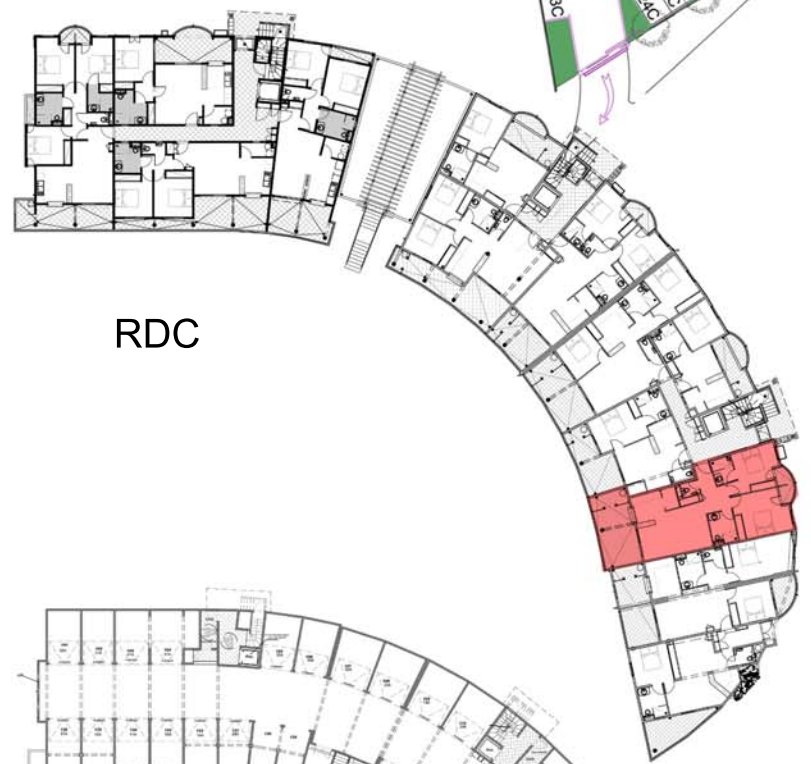

## RESIDENCE LE PATIO D'ACAJOU

### Plateau Acajou - Le Lamentin

### 43 appartements de standing

|                         |              |
|-------------------------|--------------|
| Séjour                  | 20,30        |
| Cuisine                 | 5,15         |
| Cellier                 | 1,96         |
| Chambre 01              | 11,96        |
| Chambre 02              | 14,82        |
| Toilette avec WC        | 5,01         |
| Toilette (Ch. 01)       | 3,53         |
| Hall                    | 6,65         |
| WC                      | 2,03         |
| <b>Sous total</b>       | <b>71,41</b> |
| Terrasse                | 14,34        |
| Buanderie               | 3,51         |
| Balcon                  | 3,17         |
| <b>Total</b>            | <b>92,43</b> |
| Garage n° 113           | 21,41        |
| Parking extérieur n° 31 |              |

Plan de Masse

RDC

Sous sol Haut