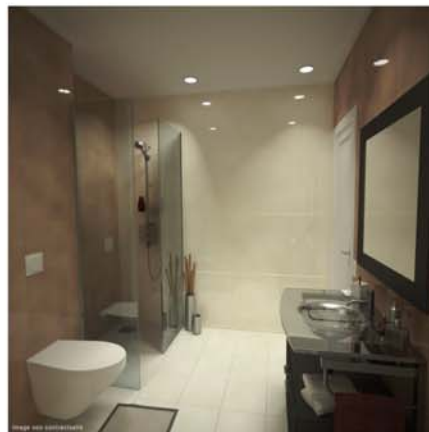

Sous sol Bas