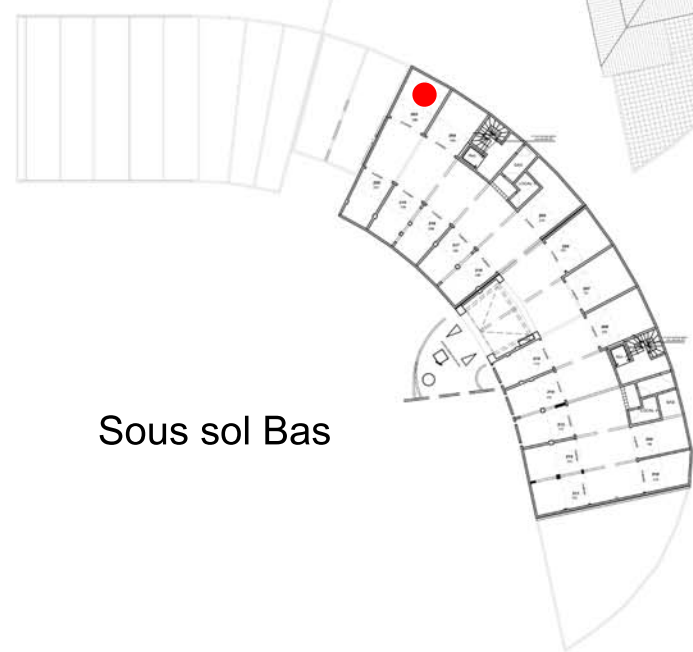

32 B - 3 pièces - 3^{ème} Etage

RESIDENCE LE PATIO D'ACAJOU

Plateau Acajou - Le Lamentin

43 appartements de standing

Séjour / hall	22,32
Cuisine	6,88
Chambre O1	11,98
Chambre O2	10,92
Toilette avec WC	4,97
Dégagement	4,08
WC	1,96
Sous total	63,11
Terrasse	19,74
Buanderie	2,12
Total	84,97
Garage n° 203	18,37
Parking extérieur n° 30	

Plan de Masse

3^{ème} Etage

Sous sol Bas