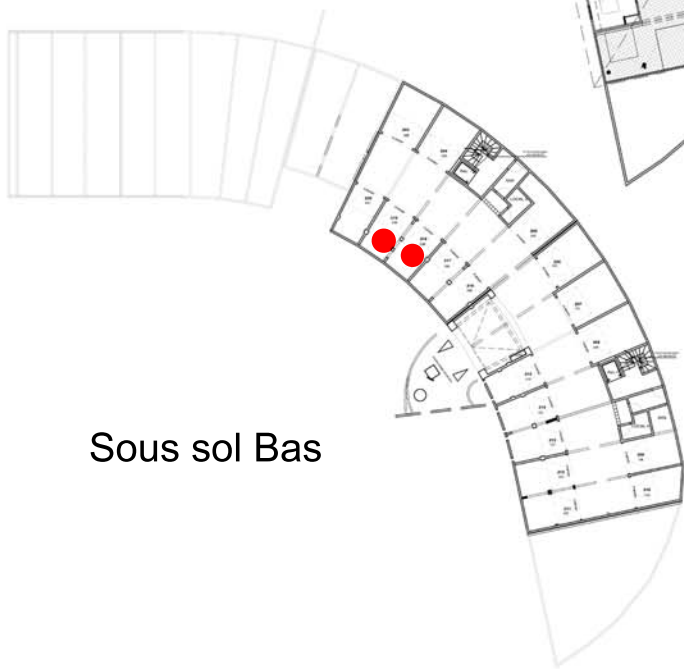

23 B - 2 pièces - 2^{ème} Etage

RESIDENCE LE PATIO D'ACAJOU

Plateau Acajou - Le Lamentin

43 appartements de standing

Plan de Masse

Séjour / hall	17,48
Cuisine	4,16
Chambre O1	13,21
Toilette avec WC	5,25
Sous total	40,10
Terrasse	8,61
Buanderie	2,40
Total	51,11
Garage n° 218	13,83
Garage n° 219	13,84

2ème Etage

Sous sol Bas