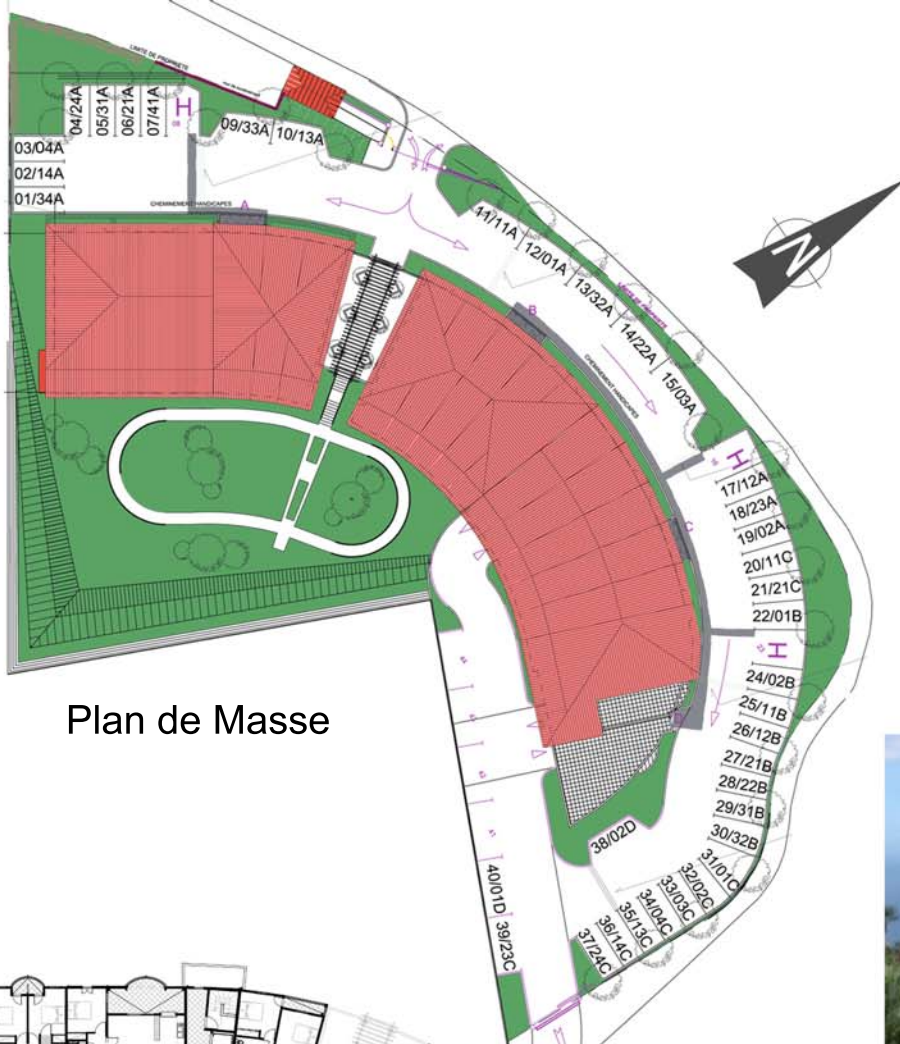

23 B - 2 pièces - 2^{ème} Etage

RESIDENCE LE PATIO D'ACAJOU

Plateau Acajou - Le Lamentin

43 appartements de standing

Plan de Masse

Séjour / hall	17,48
Cuisine	4,16
Chambre O1	13,21
Toilette avec WC	5,25
Sous total	40,10
Terrasse	8,61
Buanderie	2,40
Total	51,11
Garage n° 218	13,83
Garage n° 219	13,84

2ème Etage

Sous sol Bas