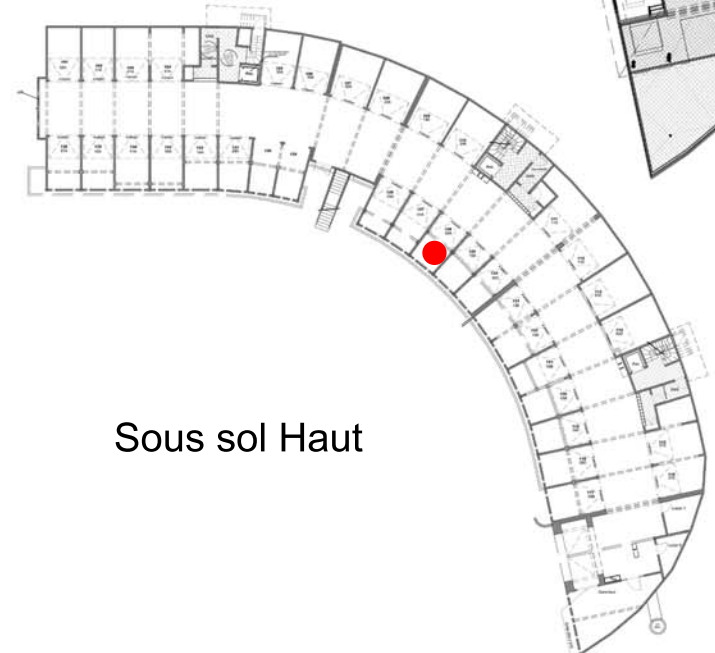

# 21 B - 3 pièces - 2<sup>ème</sup> Etage

## RESIDENCE LE PATIO D'ACAJOU

### 43 appartements de standing

Plan de Masse

Séjour / hall	27,67
Cuisine	4,66
Cellier	2,44
Chambre 01	13,32
Chambre 02	12,36
Toilette avec WC	5,15
Toilette	3,15
WC	1,38
<b>Sous total</b>	<b>70,13</b>
Terrasse	10,20
Buanderie	2,38
Balcon	3,17
<b>Total</b>	<b>85,88</b>
Garage n° 126	18,39
Parking extérieur n° 27	

2ème Etage

Sous sol Haut