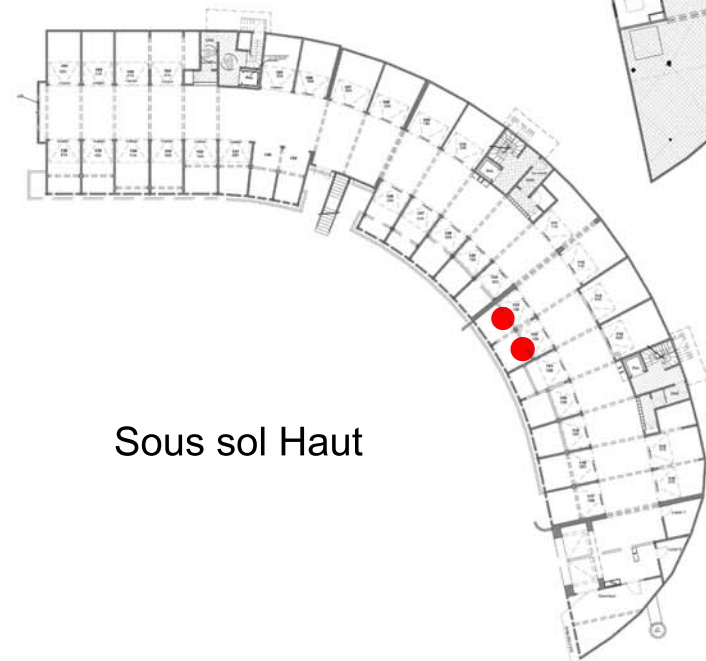

13 B - 2 pièces - 1^{er} Etage

RESIDENCE LE PATIO D'ACAJOU

Plateau Acajou - Le Lamentin
43 appartements de standing

Plan de Masse

Séjour / hall	17,48
Cuisine	4,16
Chambre 01	13,21
Toilette avec WC	5,25
Sous total	40,10
Terrasse	8,61
Buanderie	2,40
Total	51,11
Garage n° 122	14,70
Garage n° 123	14,11

1er Etage

Sous sol Haut