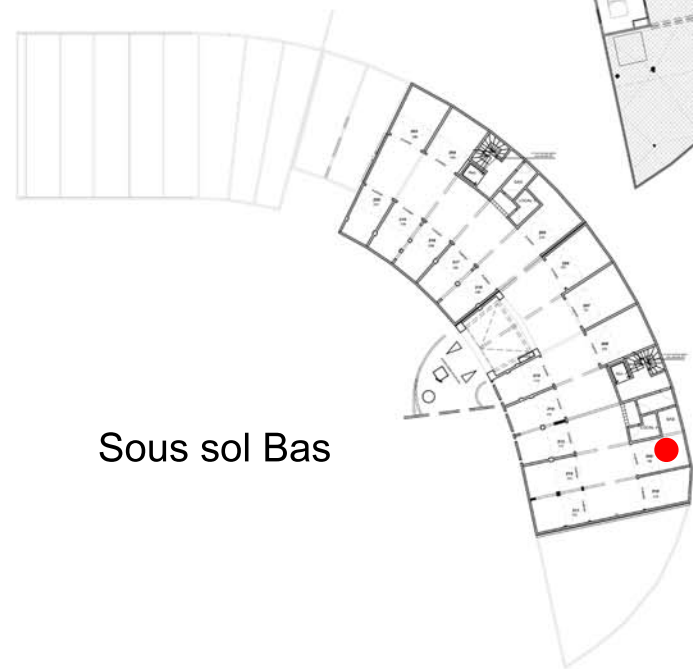

12 B - 3 pièces - 1^{er} Etage

RESIDENCE LE PATIO D'ACAJOU

Plateau Acajou - Le Lamentin

43 appartements de standing

Séjour / hall	22,32
Cuisine	6,88
Chambre 01	11,98
Chambre 02	10,92
Toilette avec WC	4,97
Dégagement	4,08
WC	1,96
Sous total	63,11
Terrasse	19,74
Buanderie	2,12
Total	84,97
Garage n° 209	19,22
Parking extérieur n° 26	

Plan de Masse

1er Etage

Sous sol Bas