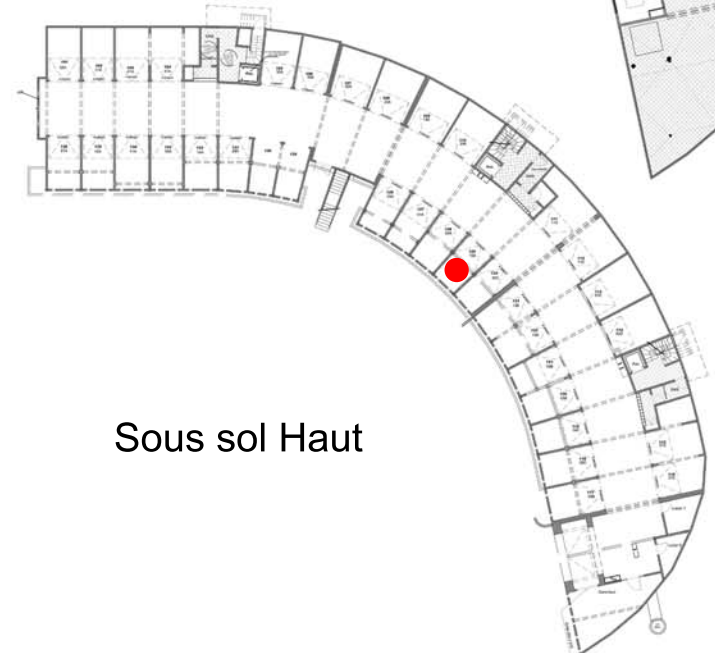

# 11 B - 3 pièces - 1<sup>er</sup> Etage

## RESIDENCE LE PATIO D'ACAJOU

### 43 appartements de standing

Plan de Masse

Séjour / hall	27,67
Cuisine	4,66
Cellier	2,44
Chambre 01	13,32
Chambre 02	12,36
Toilette avec WC	5,15
Toilette	3,15
WC	1,38
<b>Sous total</b>	<b>70,13</b>
Terrasse	10,20
Buanderie	2,38
Balcon	3,17
<b>Total</b>	<b>85,88</b>
Garage n° 125	18,13
Parking extérieur n° 25	

1er Etage

Sous sol Haut