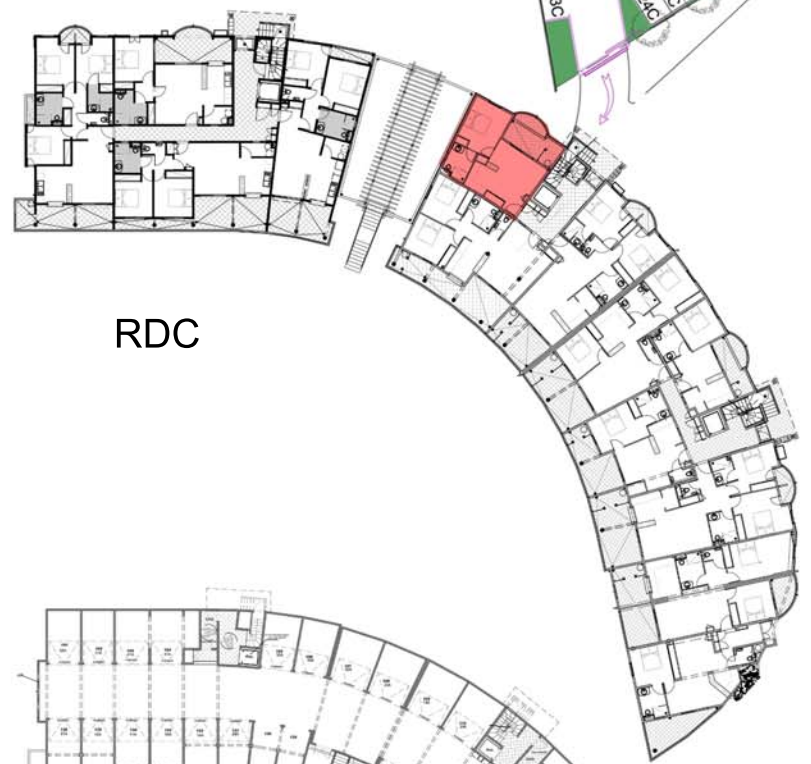

03 B - 2 pièces - RDC

RESIDENCE LE PATIO D'ACAJOU

Plateau Acajou - Le Lamentin

43 appartements de standing

Plan de Masse

Séjour / hall	17,48
Cuisine	4,16
Chambre 01	13,21
Toilette avec WC	5,25
Sous total	40,10
Terrasse	8,61
Buanderie	2,40
Total	51,11
Garage n° 120	13,82
Garage n° 121	13,78

RDC

Sous sol Haut