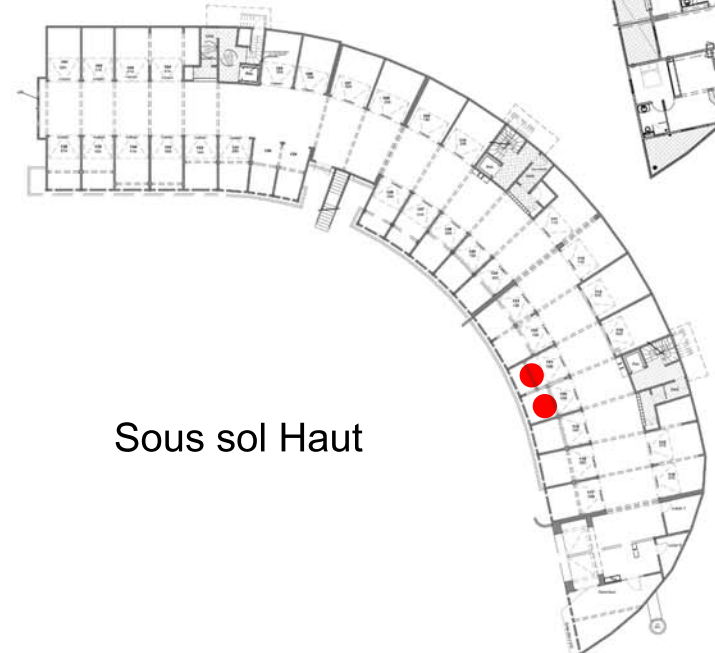

03 B - 2 pièces - RDC

RESIDENCE LE PATIO D'ACAJOU

Plateau Acajou - Le Lamentin

43 appartements de standing

Plan de Masse

Séjour / hall	17,48
Cuisine	4,16
Chambre 01	13,21
Toilette avec WC	5,25
Sous total	40,10
Terrasse	8,61
Buanderie	2,40
Total	51,11
Garage n° 120	13,82
Garage n° 121	13,78

RDC

Sous sol Haut