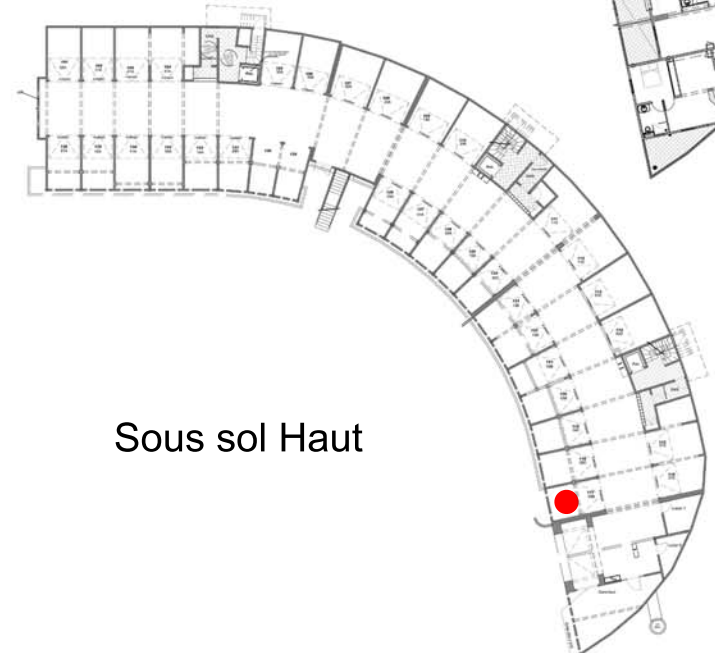

02 B - 3 pièces - RDC

RESIDENCE LE PATIO D'ACAJOU

Plateau Acajou - Le Lamentin

43 appartements de standing

Plan de Masse

Séjour / hall	22,32
Cuisine	6,88
Chambre 01	11,98
Chambre 02	10,92
Toilette avec WC	4,97
Dégagement	4,08
WC	1,96
Sous total	63,11
Terrasse	19,74
Buanderie	2,12
Total	84,97
Garage n° 117	14,71
Parking extérieur n° 24	

RDC

Sous sol Haut