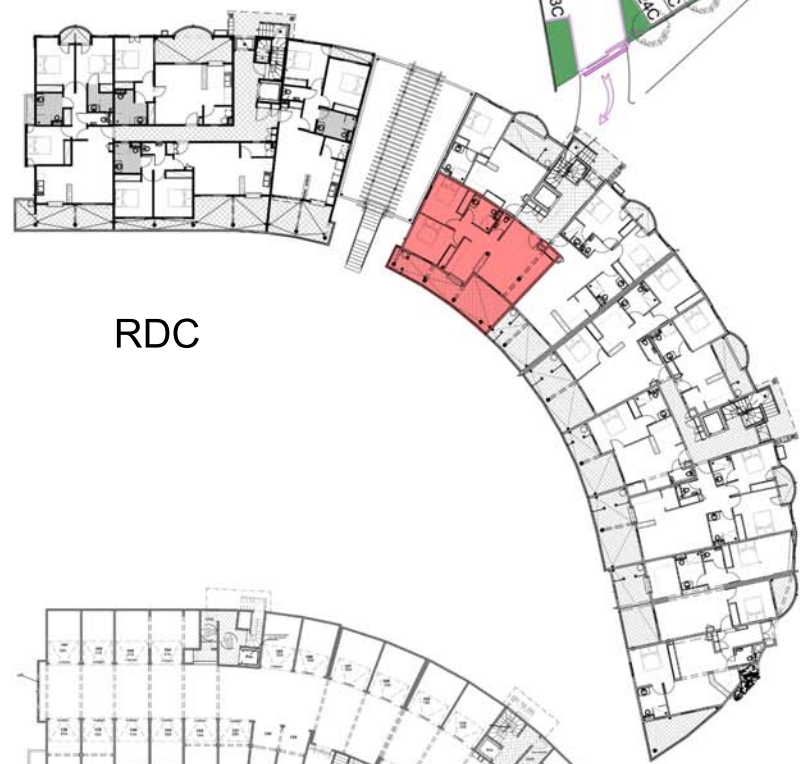

02 B - 3 pièces - RDC

RESIDENCE LE PATIO D'ACAJOU

Plateau Acajou - Le Lamentin

43 appartements de standing

Plan de Masse

Séjour / hall	22,32
Cuisine	6,88
Chambre 01	11,98
Chambre 02	10,92
Toilette avec WC	4,97
Dégagement	4,08
WC	1,96
Sous total	63,11
Terrasse	19,74
Buanderie	2,12
Total	84,97
Garage n° 117	14,71
Parking extérieur n° 24	

RDC

Sous sol Haut