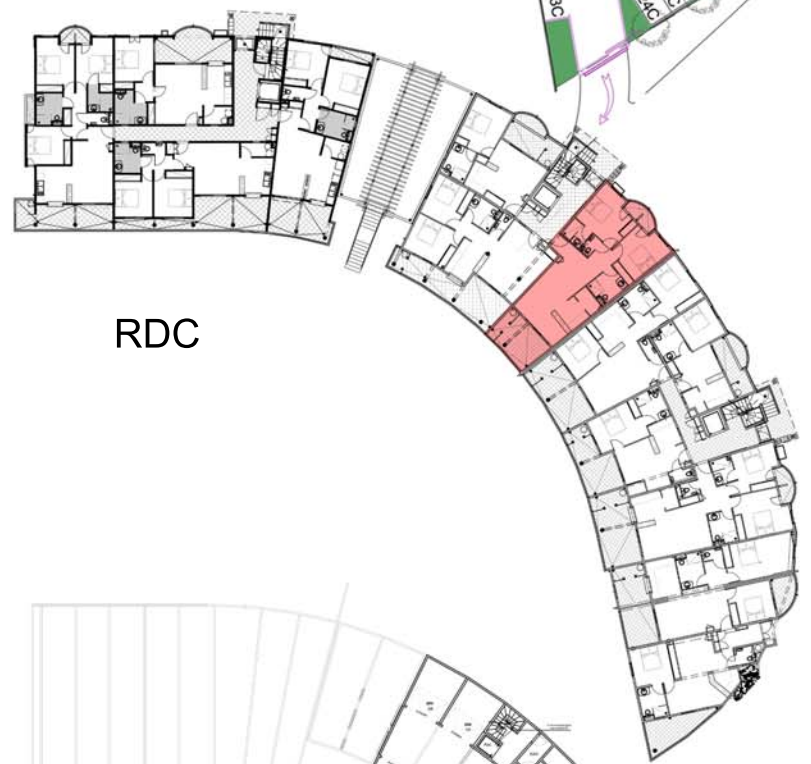

01 B - 3 pièces - RDC

RESIDENCE LE PATIO D'ACAJOU

Plateau Acajou - Le Lamentin

43 appartements de standing

Séjour / hall	27,67
Cuisine	4,66
Cellier	2,44
Chambre 01	13,32
Chambre 02	12,36
Toilette avec WC	5,15
Toilette	3,15
WC	1,38
Sous total	70,13
Terrasse	10,20
Buanderie	2,38
Balcon	3,17
Total	85,88
Garage n° 210	13,54
Parking extérieur n° 22	

Plan de Masse

RDC

Sous sol Bas