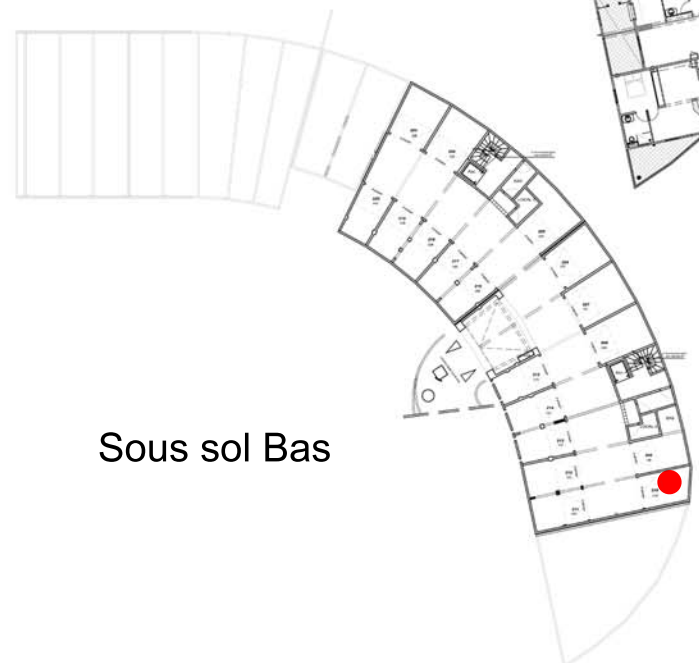

01 B - 3 pièces - RDC

RESIDENCE LE PATIO D'ACAJOU

Plateau Acajou - Le Lamentin

43 appartements de standing

Séjour / hall	27,67
Cuisine	4,66
Cellier	2,44
Chambre 01	13,32
Chambre 02	12,36
Toilette avec WC	5,15
Toilette	3,15
WC	1,38
Sous total	70,13
Terrasse	10,20
Buanderie	2,38
Balcon	3,17
Total	85,88
Garage n° 210	13,54
Parking extérieur n° 22	

Plan de Masse

RDC

Sous sol Bas