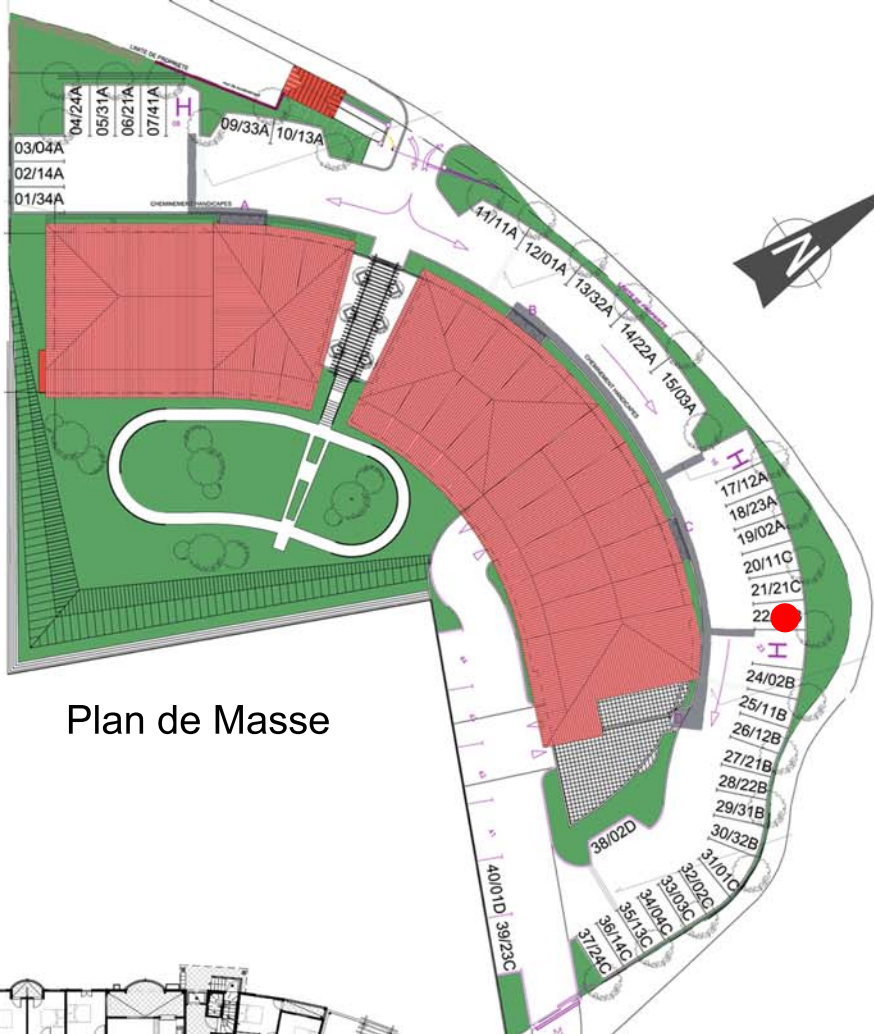

01 B - 3 pièces - RDC

RESIDENCE LE PATIO D'ACAJOU

Plateau Acajou - Le Lamentin

43 appartements de standing

Séjour / hall	27,67
Cuisine	4,66
Cellier	2,44
Chambre 01	13,32
Chambre 02	12,36
Toilette avec WC	5,15
Toilette	3,15
WC	1,38
Sous total	70,13
Terrasse	10,20
Buanderie	2,38
Balcon	3,17
Total	85,88
Garage n° 210	13,54
Parking extérieur n° 22	

Plan de Masse

RDC

Sous sol Bas