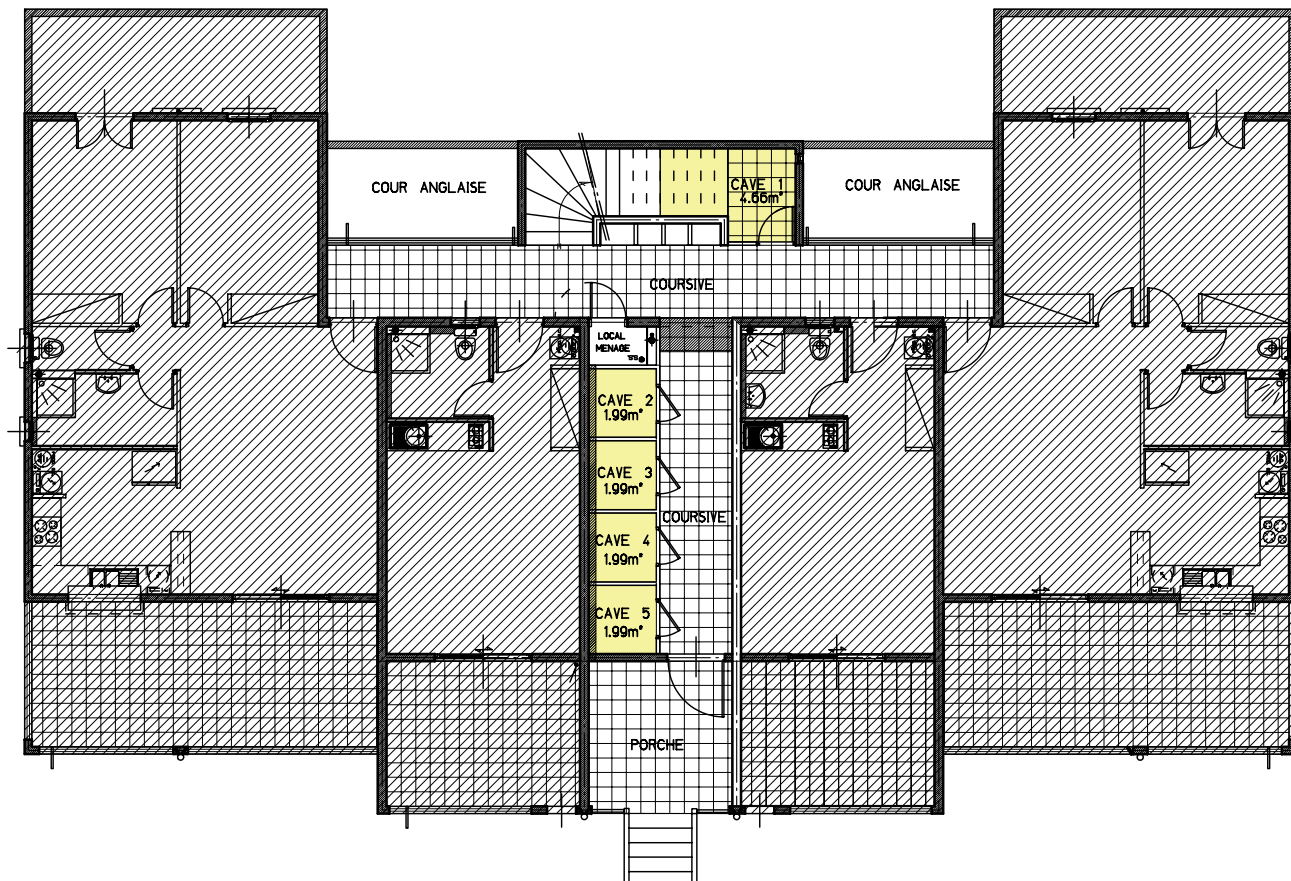

CAVES - BATIMENT B

LES TERRASSES DE LA MARINA

NIV RDC | SCV LES TERRASSES DE LA MARINA

TABLEAU DE SURFACE

CAVE 1=	4.66m ²
CAVE 2=	1.99m ²
CAVE 3=	1.99m ²
CAVE 4=	1.99m ²
CAVE 5=	1.99m ²