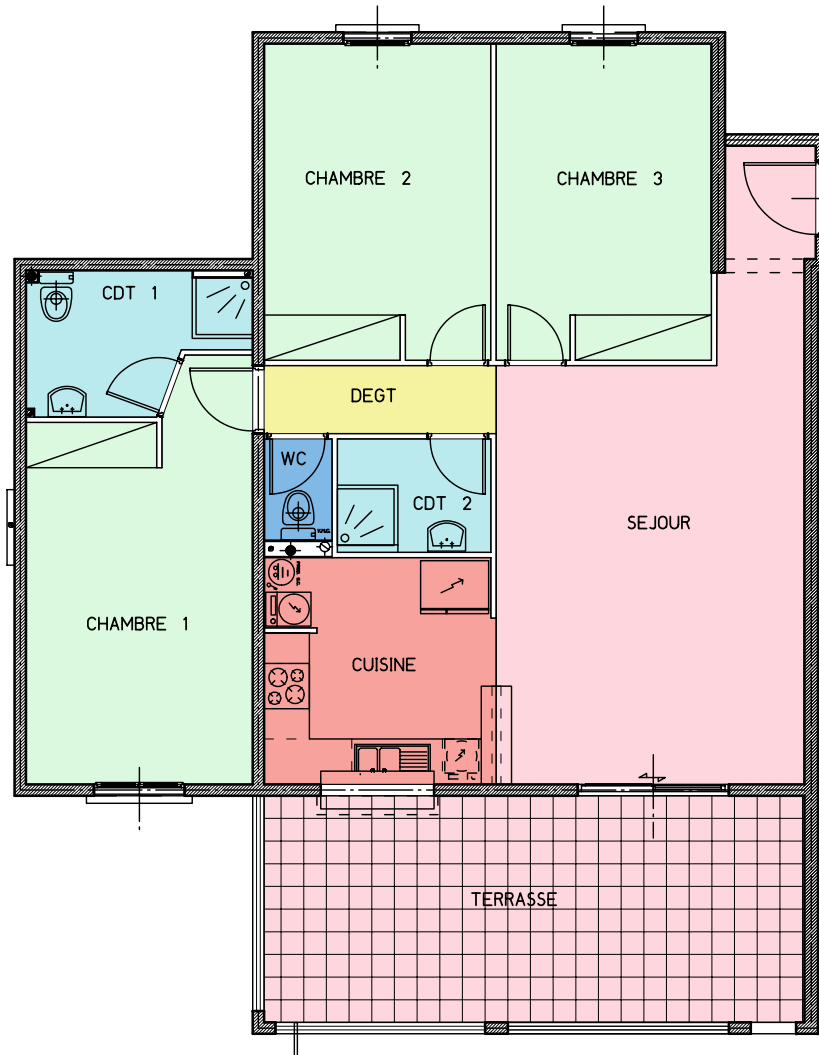

# APT N°28- BATIMENT D

T4 LES TERRASSES DE LA MARINA  
 NIV +2 SCCV LES TERRASSES DE LA MARINA

## TABLEAU DE SURFACE

SEJOUR = 26.02m<sup>2</sup>  
 CUISINE = 9.15m<sup>2</sup>  
 CHAMBRE 1= 15.27m<sup>2</sup>  
 CDT1 = 4.72m<sup>2</sup>  
 CHAMBRE 2= 12.53m<sup>2</sup>  
 CHAMBRE3= 11.90m<sup>2</sup>  
 CDT2 = 3.05m<sup>2</sup>  
 WC = 1.21m<sup>2</sup>  
 DEGT= 2.76m<sup>2</sup>  
 TERRASSE =21.45m<sup>2</sup>

SURF.HAB = 86.61m<sup>2</sup>  
 SURF UTILE =108.06m<sup>2</sup>