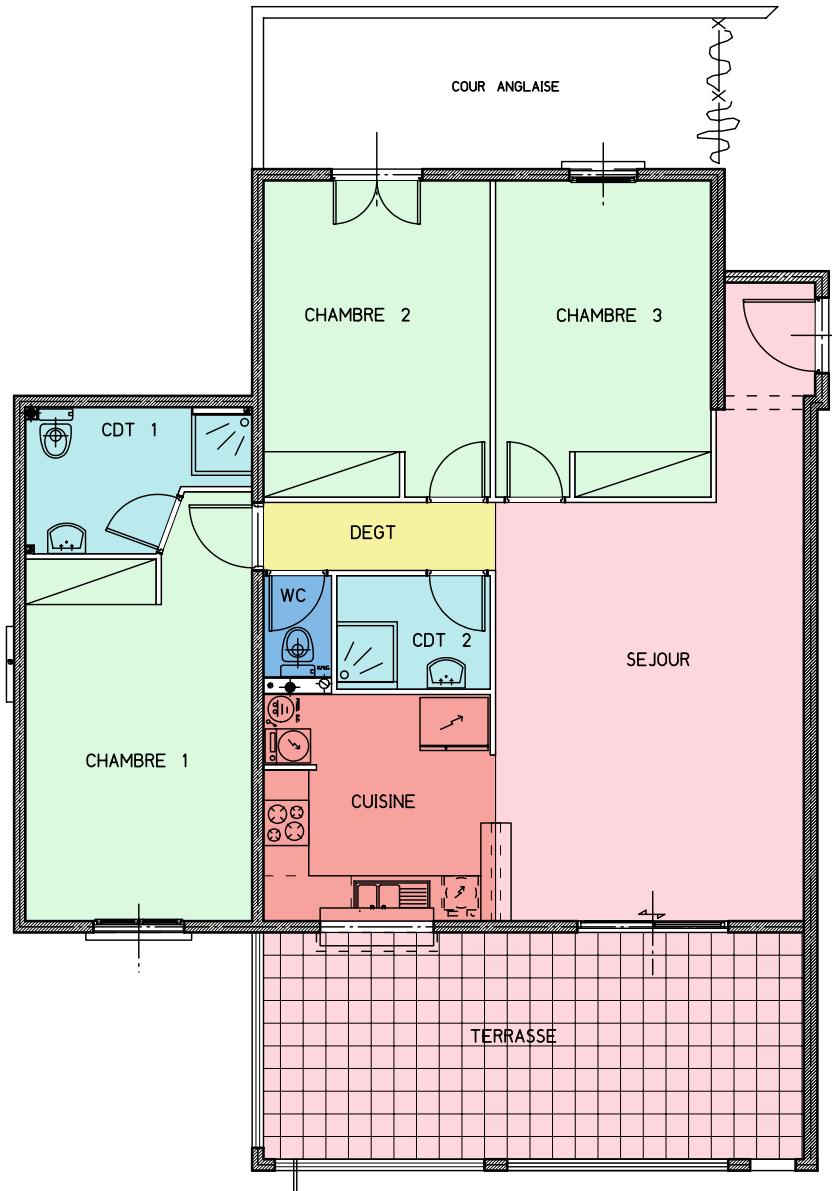

APT N°13 BATIMENT D

T4 | LES TERRASSES DE LA MARINA
 NIV -1 | SCCV LES TERRASSES DE LA MARINA

TABLEAU DE SURFACE

- SEJOUR = 26.02m²
- CUISINE = 9.15m²
- CHAMBRE 1= 15.27m²
- CHAMBRE 2= 12.53m²
- CHAMBRE 3= 11.90m²
- CDT 1 = 4.72m²
- CDT 2 = 3.05m²
- WC = 1.21m²
- DEGT = 2.76m²
- TERRASSE = 21.45m²
- COUR ANGLAISE = 11.90m²

SURF.HAB = 86.61m²
 SURF UTILE = 119.96m²