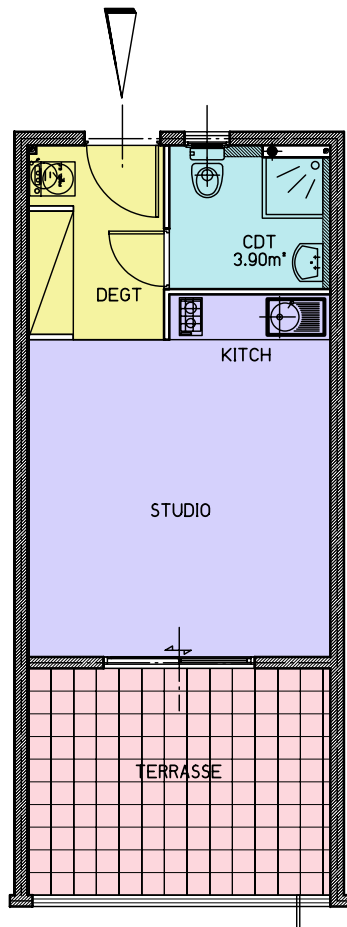

APT N°10- BATIMENT D

T1	LES TERRASSES DE LA MARINA
NIV -1	SCCV LES TERRASSES DE LA MARINA

TABLEAU DE SURFACE

STUDIO = 18.08m²

CDT = 3.90m²

DEGT = 4.51m²

TERRASSE = 12.00m²

SURF.HAB = 26.49m²

SURF UTILE = 38.49m²