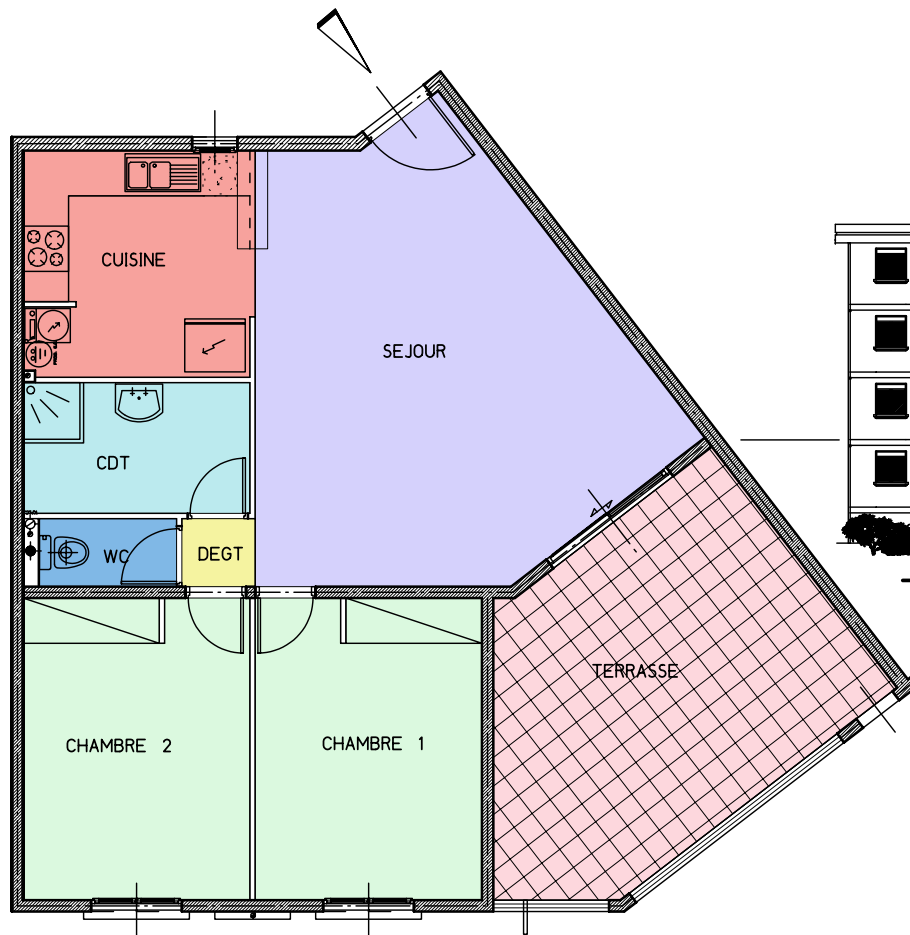

APT N°2- BATIMENT D

T3	LES TERRASSES DE LA MARINA
NIV -1	SCCV LES TERRASSES DE LA MARINA

TABLEAU DE SURFACE

SEJOUR = 26.90m²

CUISINE = 9.09m²

CHAMBRE 1 = 11.95m²

CHAMBRE 2 = 11.95m²

CDT = 0.87m²

WC = 1.63m²

DEGT = 0.87m²

TERRASSE = 19.81m²

SURF. HAB = 67.58m²

SURF. UTILE = 87.3