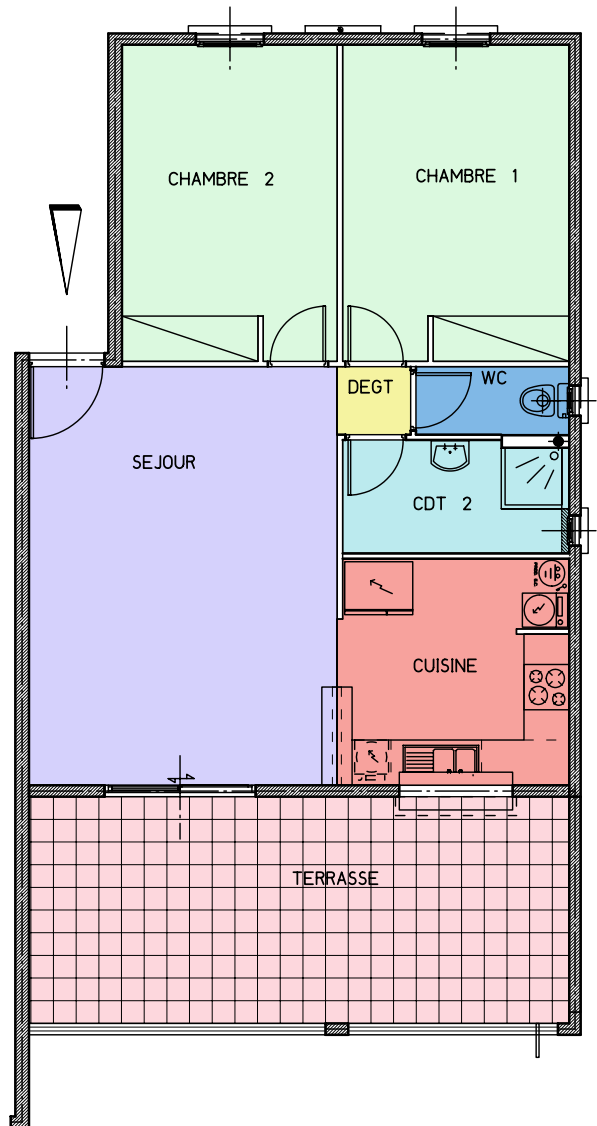

APT N°9- BATIMENT C

T3 | LES TERRASSES DE LA MARINA
NIV +3 | SCCV LES TERRASSES DE LA MARINA

TABLEAU DE SURFACE

SEJOUR = 22.60m²
CUISINE = 9.15m²
CHAMBRE 1= 12.53m²
CHAMBRE 2= 11.90m²
CDT = 4.40m²
WC = 1.83m²
DEGT= 0.87m²

TERRASSE =21.45m²

SURF.HAB = 63.28m²
SURF UTILE =84.73m²