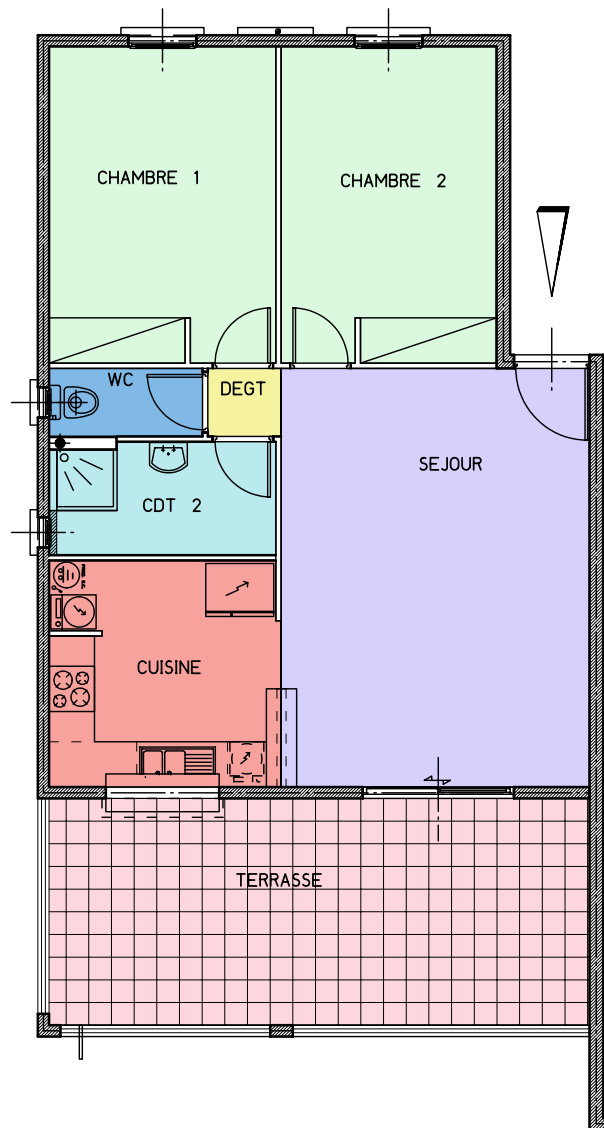

# APT N°8- BATIMENT C

T3 LES TERRASSES DE LA MARINA

NIV +2 SCCV LES TERRASSES DE LA MARINA

## TABLEAU DE SURFACE

SEJOUR = 22.60m<sup>2</sup>  
CUISINE = 9.15m<sup>2</sup>  
CHAMBRE 1= 12.53m<sup>2</sup>  
CHAMBRE 2= 11.90m<sup>2</sup>  
CDT = 4.40m<sup>2</sup>  
WC = 1.83m<sup>2</sup>  
DEGT= 0.87m<sup>2</sup>

TERRASSE =21.45m<sup>2</sup>

SURF.HAB = 63.28m<sup>2</sup>  
SURF UTILE =84.73m<sup>2</sup>