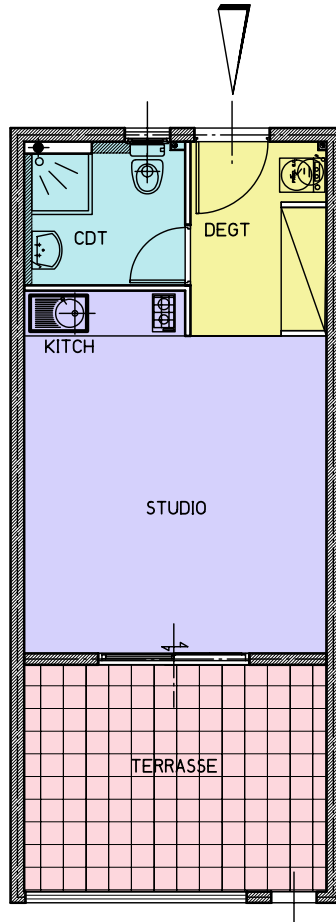

APT N°7- BATIMENT C

T1 LES TERRASSES DE LA MARINA

NIV +2 SCCV LES TERRASSES DE LA MARINA

TABLEAU DE SURFACE

STUDIO = 18.08m²

CDT = 3.90m²

DEGT = 4.51m²

TERRASSE = 12.00m²

SURF.HAB = 26.49m²

SURF UTILE = 38.49m²