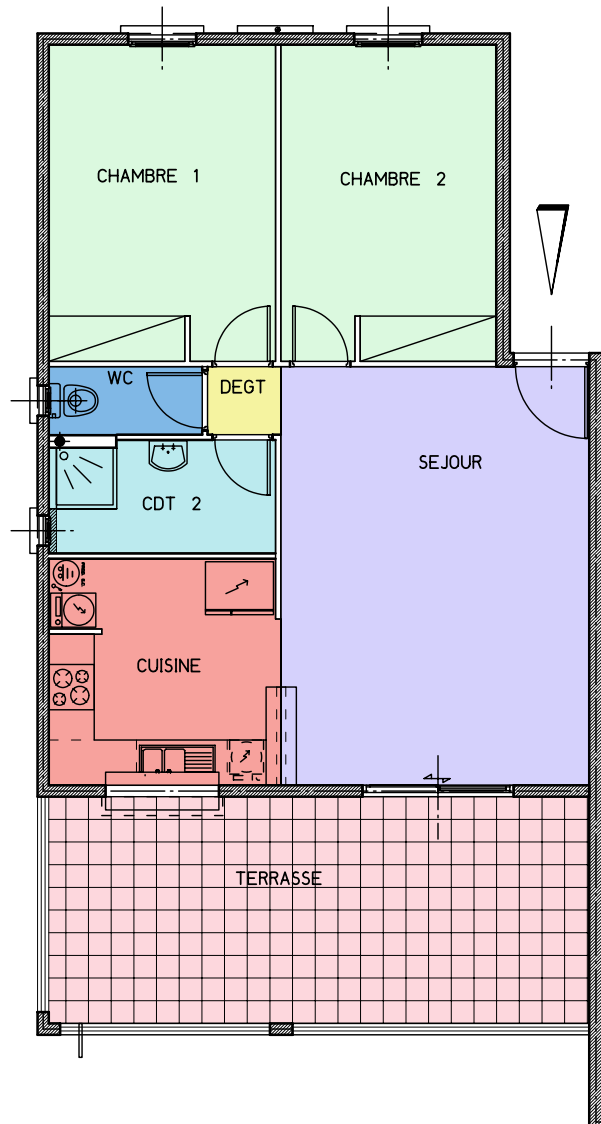

APT N°12- BATIMENT C

T3 LES TERRASSES DE LA MARINA

NIV +3 SCCV LES TERRASSES DE LA MARINA

TABLEAU DE SURFACE

SEJOUR = 22.60m²

CUISINE = 9.15m²

CHAMBRE 1= 12.53m²

CHAMBRE 2= 11.90m²

CDT = 4.40m²

WC = 1.83m²

DEGT = 0.87m²

TERRASSE = 21.45m²

SURF.HAB = 63.28m²

SURF UTILE = 84.73m²