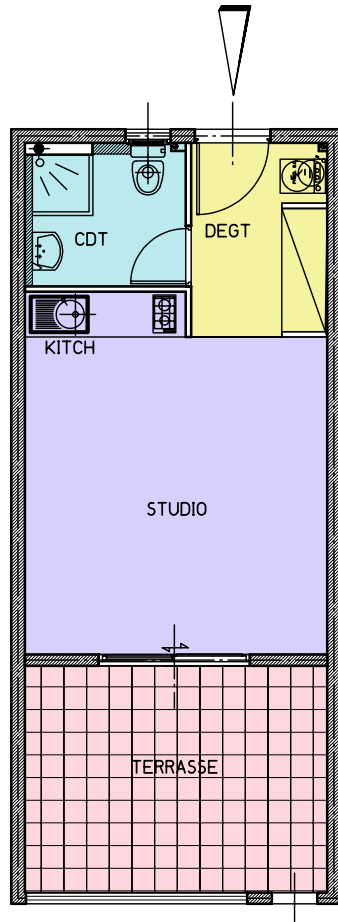

APT N°7- BATIMENT B

T1 LES TERRASSES DE LA MARINA

NIV +1 SDCV LES TERRASSES DE LA MARINA

TABLEAU DE SURFACE

STUDIO = 18.08m²

CDT = 3.90m²

DEGT = 4.51m²

TERRASSE = 12.00m²

SURF.HAB = 26.49m²

SURF UTILE = 38.49m²