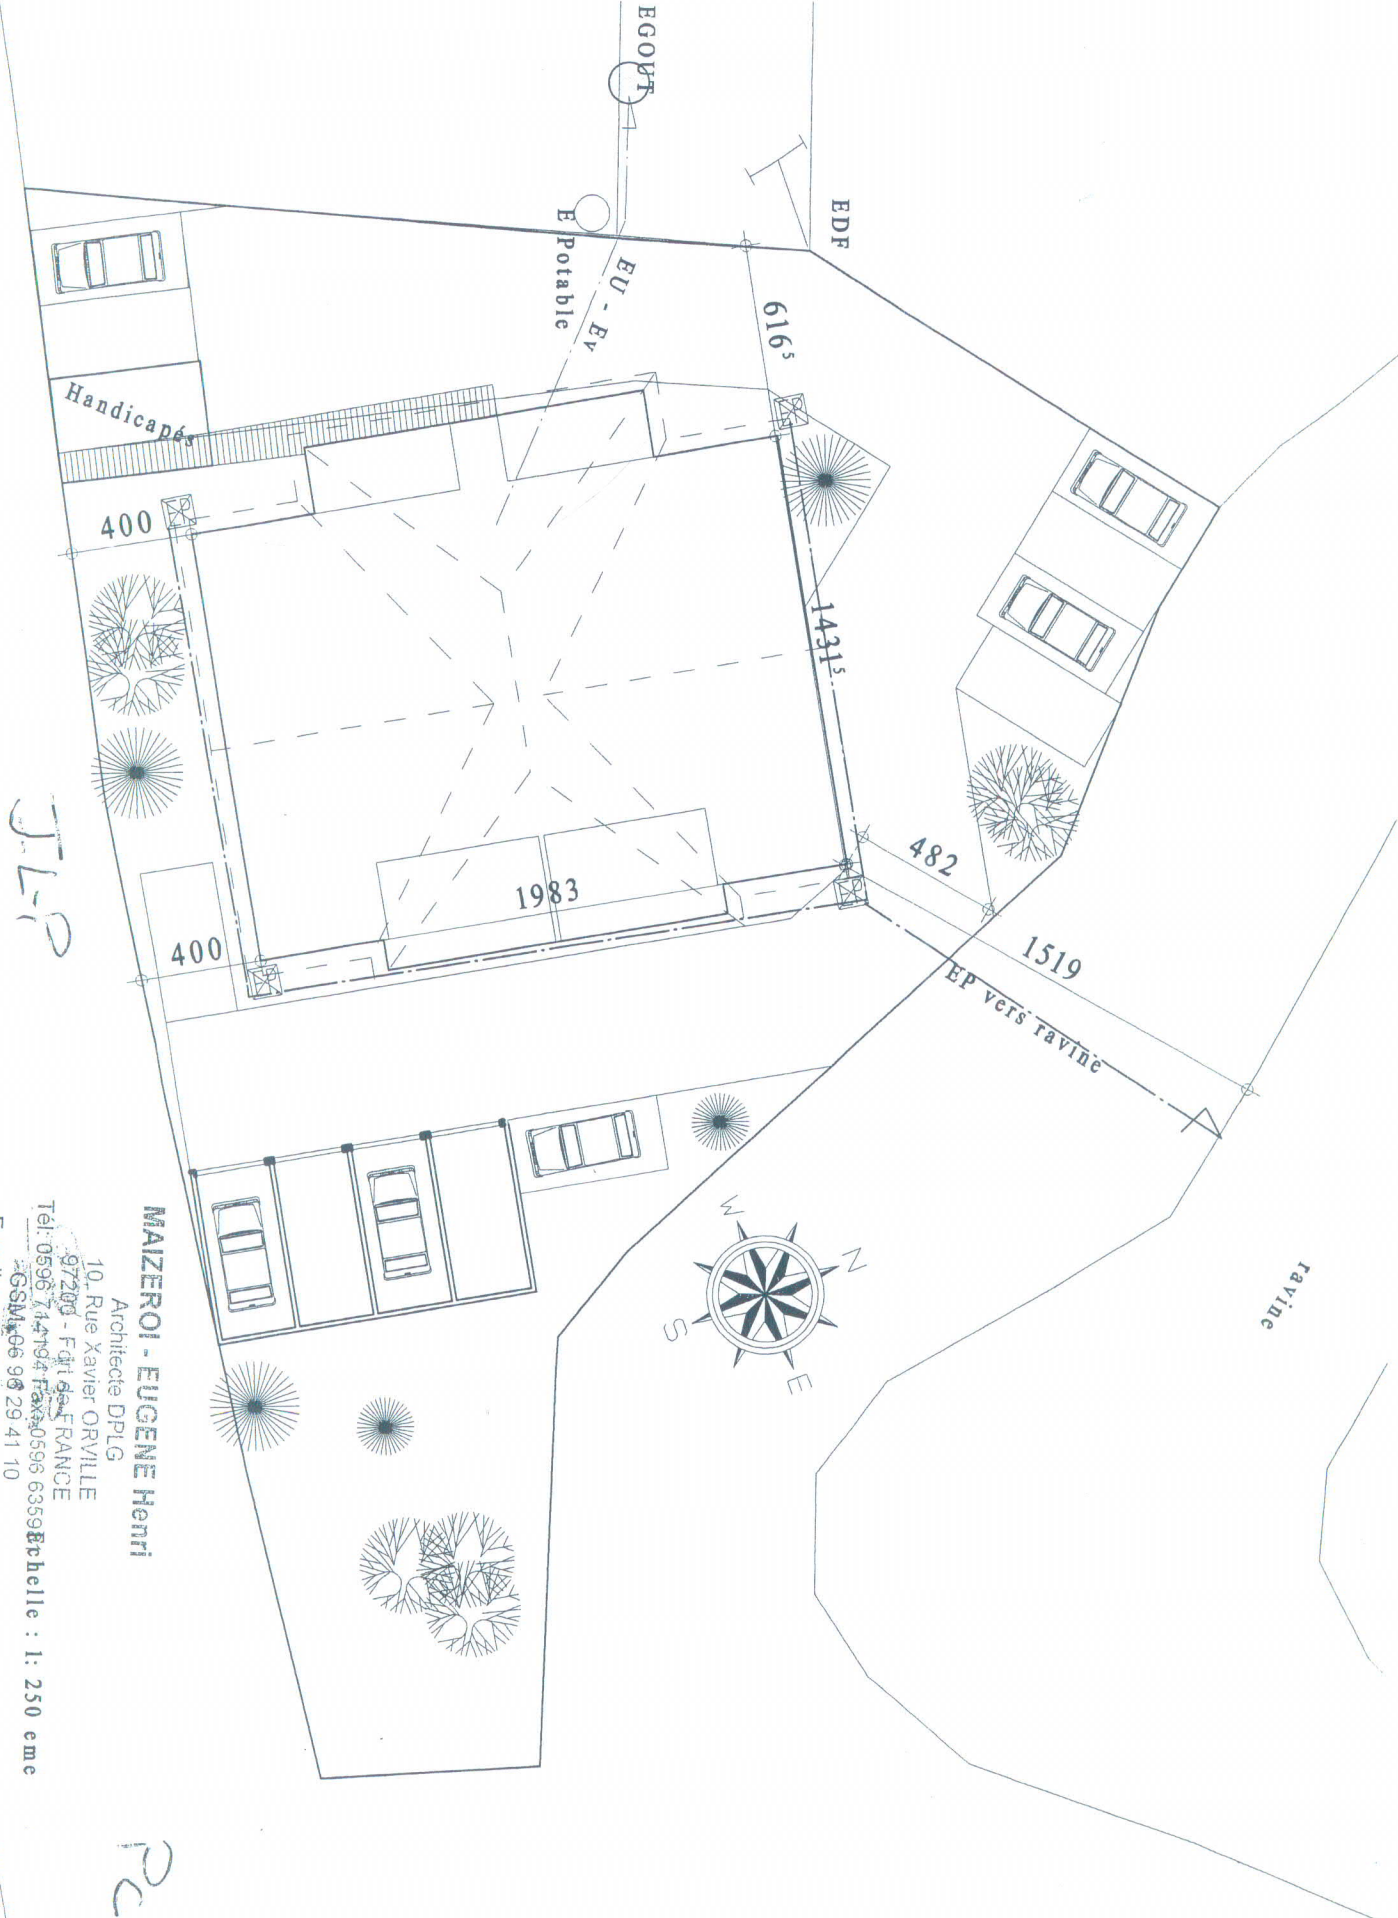

Plan de MASSE

JLP

Pc2

MAIZEROI - EUGENE Henri
Architecte DPLG
10, Rue Xavier ORVILLE
97200 - Fdti des FRANCE
Tél: 05 96 71 47 94 Fax: 05 96 63 55 99
GSM: 06 99 29 41 10
E-mail: maizeroi-rio@wanadoo.fr

Échelle : 1 : 250 cme