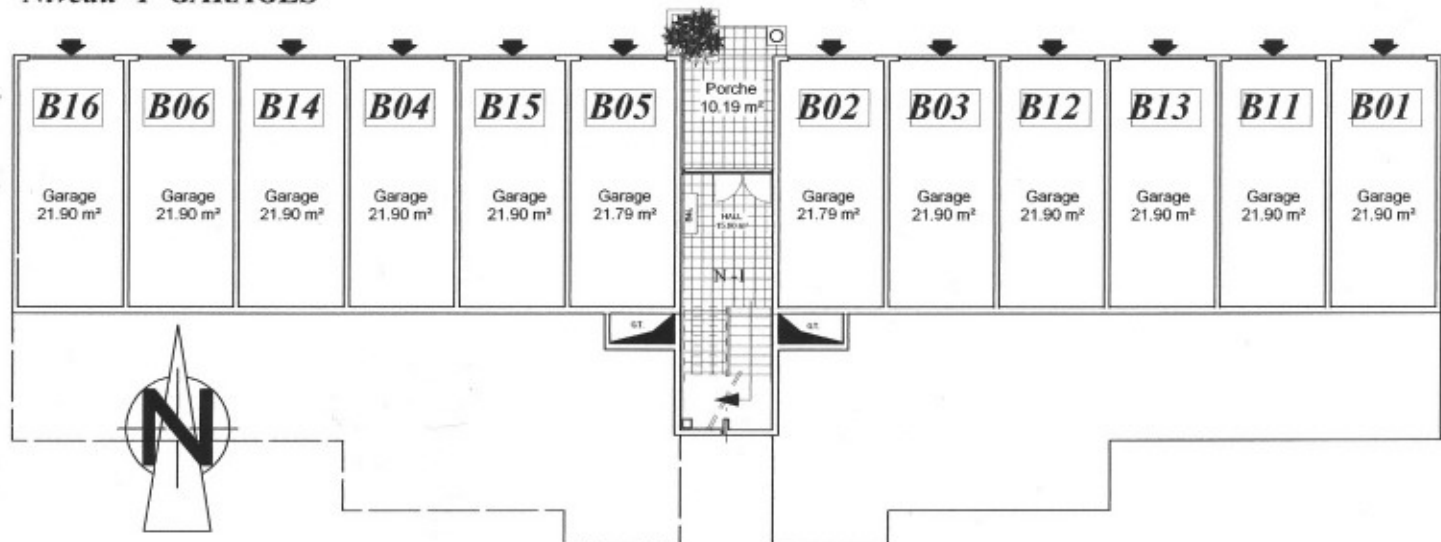

RESIDENCE LE CLOS DES ORANGERS

Niveau +1 - ETAGE

Niveau 0 - REZ-de-CHAUSSEE

Niveau -1 GARAGES

PLAN DE REPERAGE

BATIMENT B

Edition Avril 2007