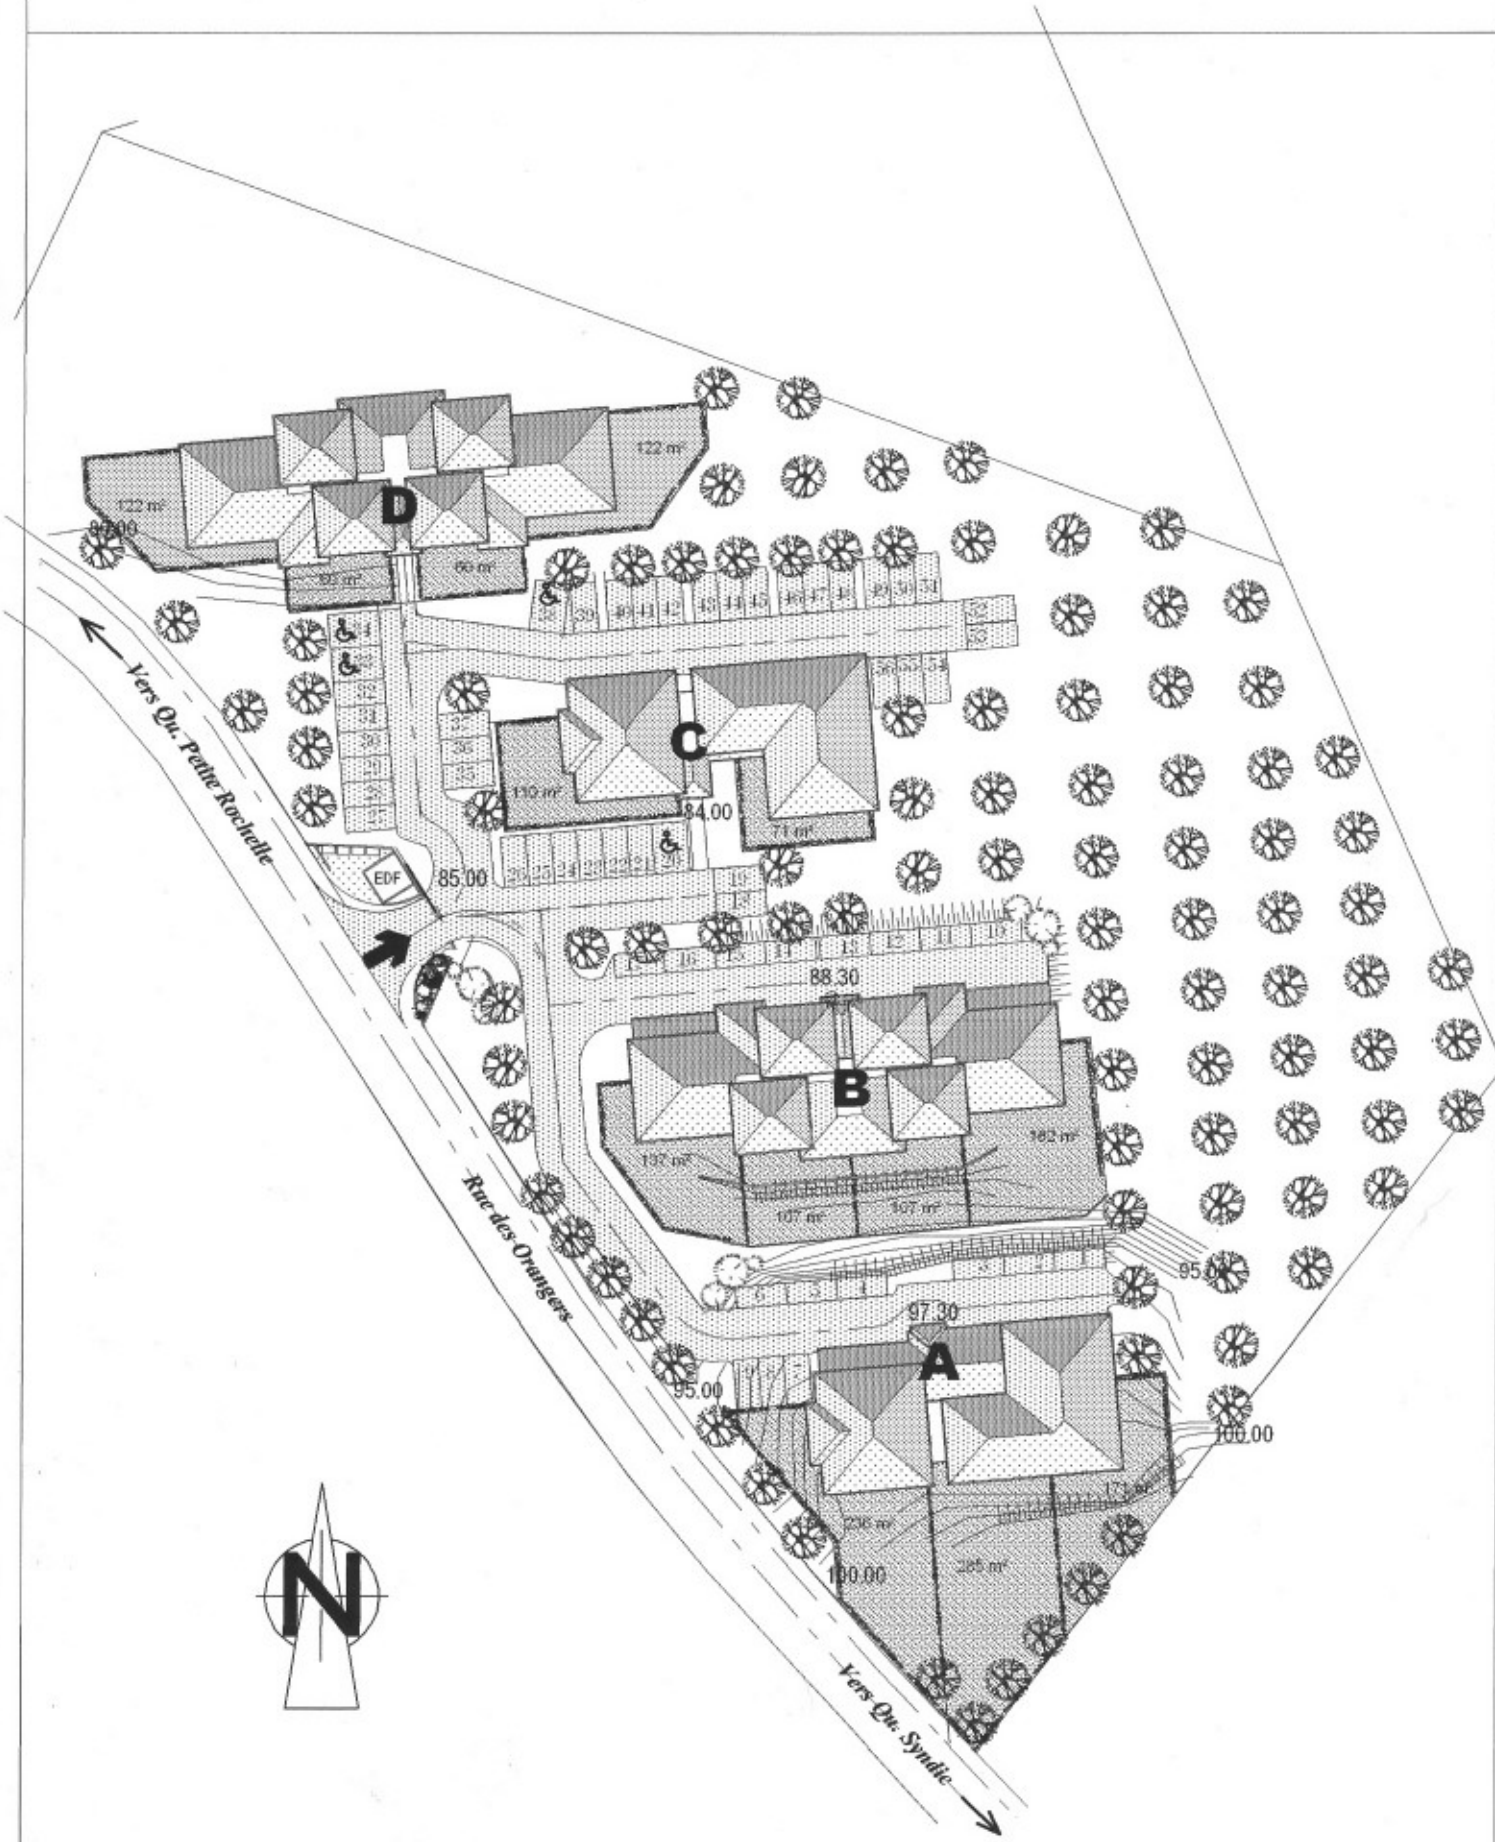

RESIDENCE LE CLOS DES ORANGERS

ECHELLE 1:750°

PLAN DE MASSE