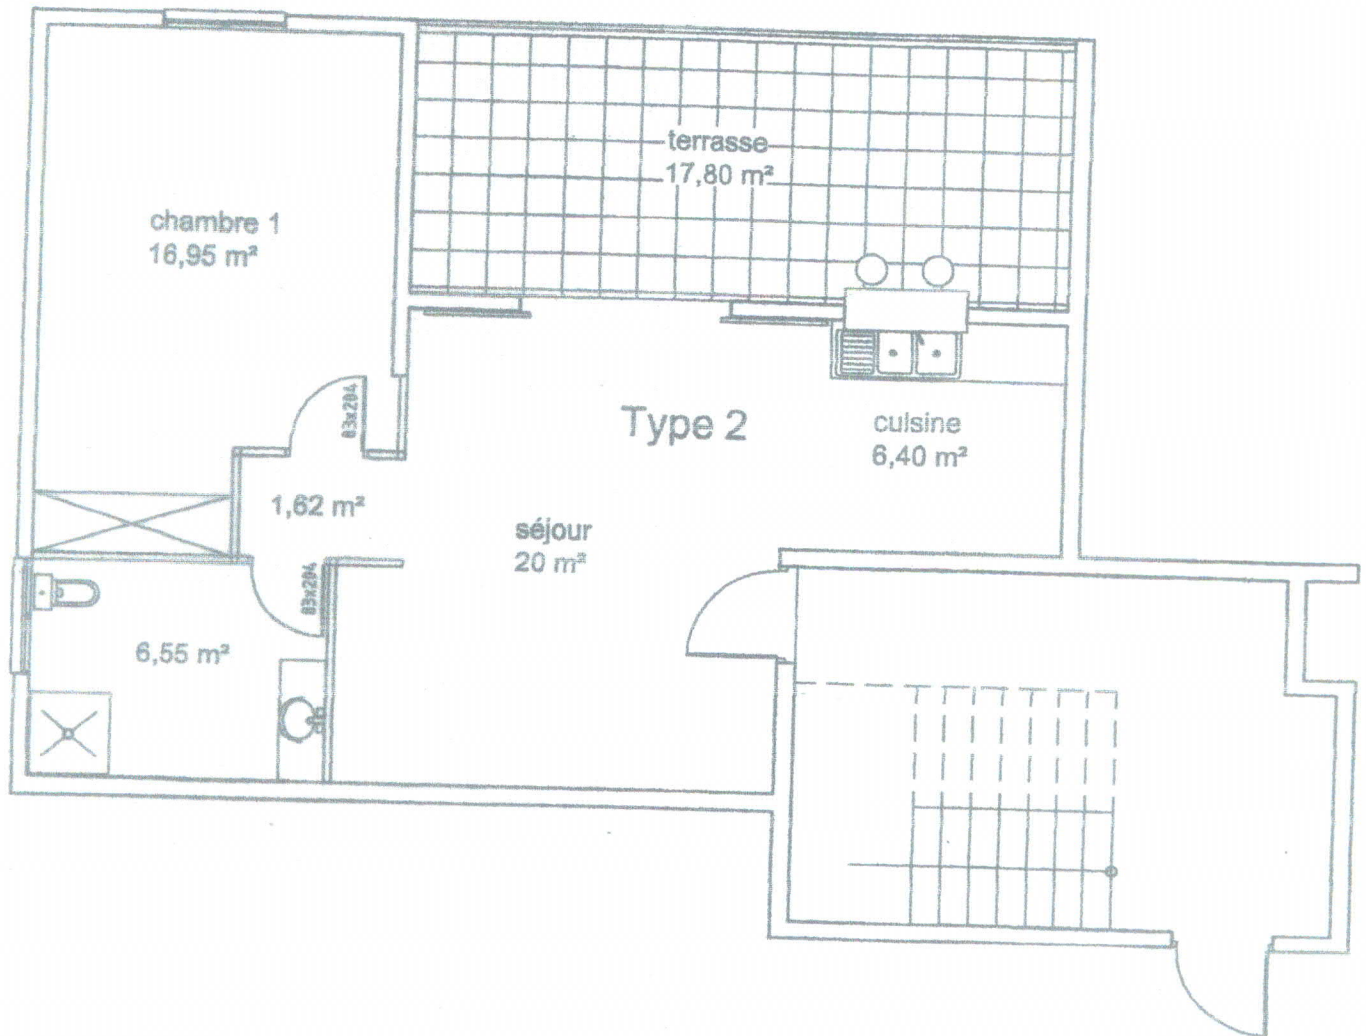

501 Les Alizés

TABLEAU DE SURFACES

Appartement type 2
au rez-de-chaussée

chambre 1	16,95m ²
salle d'eau	6,55m ²
dégagement	1,62m ²
séjour	20,00m ²
cuisine	6,40m ²

surface habitable	51,52m ²
terrasse	17,80m ²

surface totale	69,32m ²
----------------	---------------------